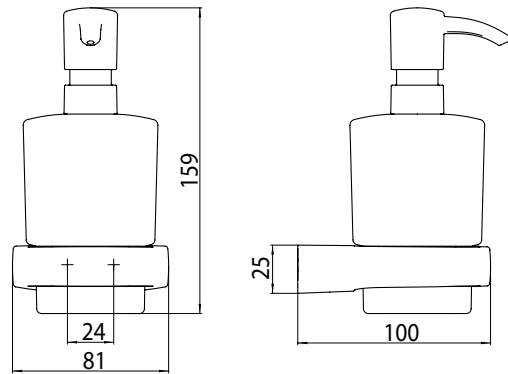

## PRODUKTINFORMATION

Flüssigseifenspender, Behälter Kristallglas satiniert, Dosierpumpe Kunststoff chrom

Art.-Nr.0221 001 00