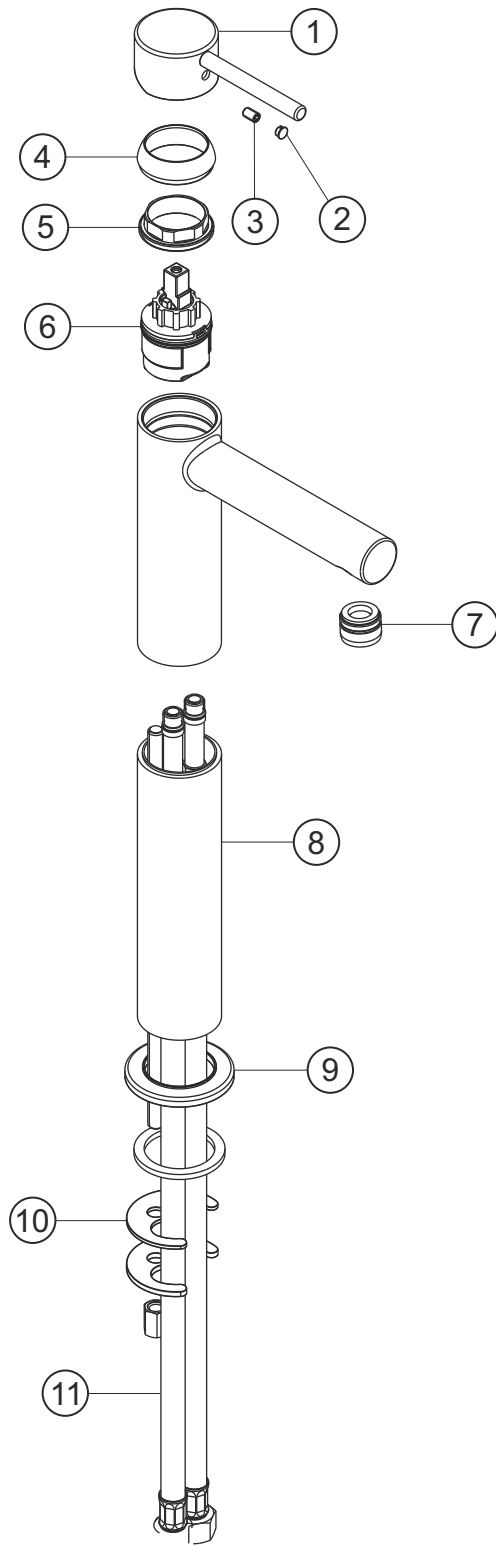

DESIGN NEW

Waschtisch-Einlochbatterie

chrom

10.145320.3.01

herzbach

DESIGN NEW

Waschtisch-Einlochbatterie

chrom

10.145320.3.01

Ersatzteilliste

Pos.	Beschreibung	Art.-Nr.	Preisgruppe	VE
1	Griffhebel	80.433300.2.01	8	1
2	Griffstopfen	80.138100.1.01	2	1
3	Inbussschraube	80.138122.1.09	1	1
4	Glockenkappe	80.076900.1.01	5	1
5	Konerring	80.502100.1.09	2	1
6	Kartusche	80.201920.1.09	8	1
7	Perlator	80.059100.1.01	5	1
8	Schaftverlängerung	auf Anfrage		1
9	Zierring	80.262700.1.01	5	1
10	Befestigung	80.509100.2.09	5	1
11	Flexibler Anschlussschlauch	80.038800.1.09	5	1