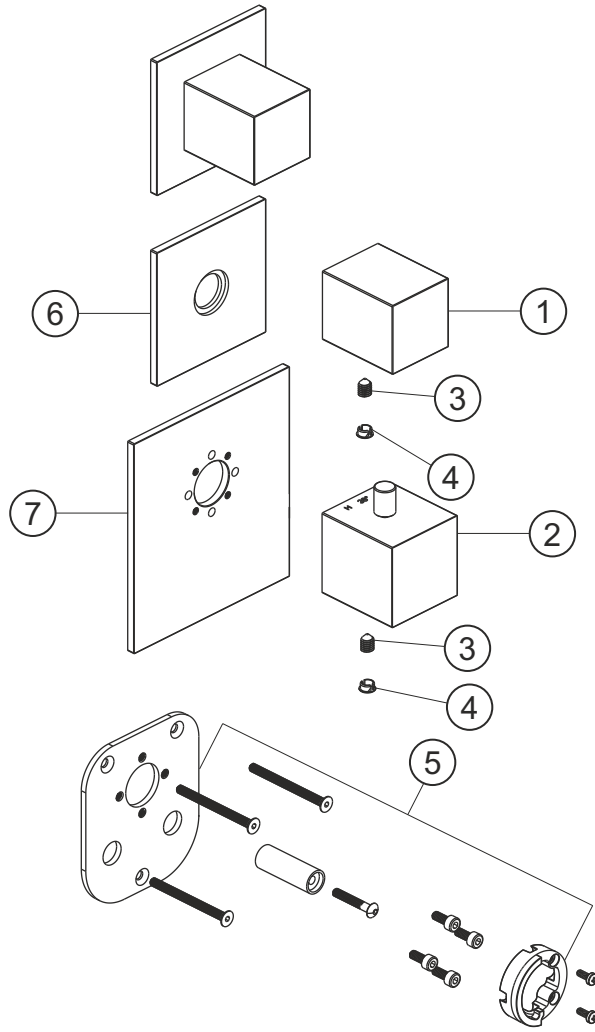

LOGIC XL 2

Universal-Thermostatmodul

Farbset chrom

11.522010.2.01

herzbach

LOGIC XL 2

Universal-Thermostatmodul

Farbset chrom

11.522010.2.01

Ersatzteilliste

Pos.	Beschreibung	Art.-Nr.	Preisgruppe	VE
1	Absperrgriff	80.520001.2.01	11	1
2	Thermostatgriff	80.520000.2.01	13	1
3	Inbussschraube	80.029002.1.09	1	1
4	Griffstopfen	80.138400.1.01	2	1
5	Montagesatz Thermostat	80.520008.1.09	9	1
6	Blende Ventil	80.520003.2.01	12	1
7	Blende Thermostat	80.520002.2.01	13	1

herzbach