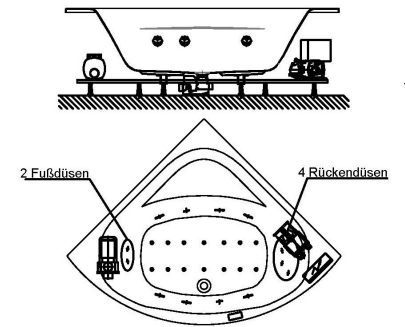

Düsenanordnung

Artikel: 1330E1