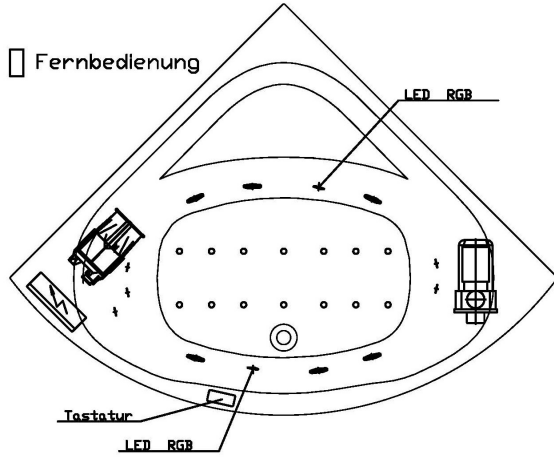

Netzanschluss Steuerung  
230V~, 50/60 Hz, 10A  
Anschlussdose bausetzt

Abbildung zeigt Artikel 1330E2