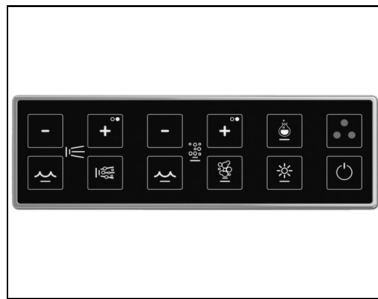

Grundausrüstung

- optimale Wassermassage durch 6 verchromte rotierende Whirldüsen
- zusätzliche zwei Fuß- und vier Rückendüsen in der Grundausrüstung
- 13 im Boden eingelassene Airdüsen mit Warmluft (Eintrittstemperatur 40°C)
- 2 serienmäßige LEDs mit Farblichtwechsler
- bidirektionale Fernbedienung, zusätzlich Wannenrandtastatur
- +/- Regulierung und Intervall-Schaltungen
- Vorgewärmte, zuschaltbare Gebläseluftbeimischung
- optimale Hygiene durch halbautomatische Systemdesinfektion
- Restwasserentleerung
- Trockenlaufschutz und vollautomatische Nachtrocknung
- umfangreiches Zubehör, z.B. E-Heizung, Wanneneinlauf Combi Plus

Tastatur