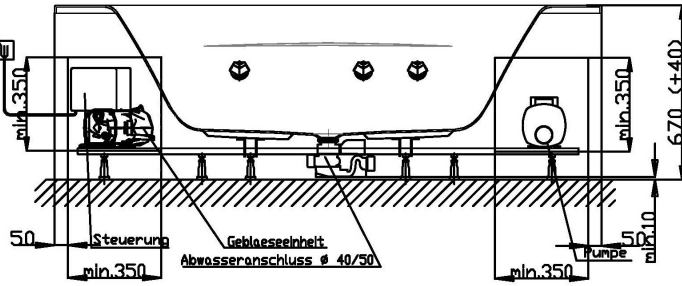

Netzanschluss Steuerung  
230V~, 50/60 Hz, 10A  
Anschlussdose bausetzt

Abbildung zeigt Artikel 1330E2