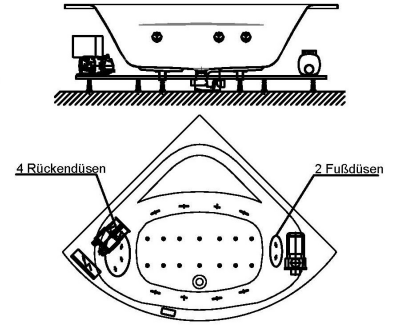

Düsenanordnung

Artikel: 1330E2