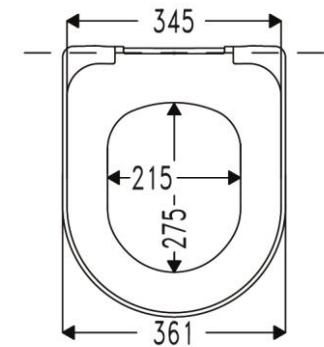

Lopata SoftClose Premium

D-Shape

2 Deckelpuffer DPV5
4 Sitzpuffer SPV8

Öffnungswinkel max. 110°

Wrapover

Gesamtlänge: 489 mm

WC-Sitz Modell	
Material	Duroplast
DIN 19516	Mit Edelstahlscharnier erfüllt WC-Sitz DIN 19516
Wertigkeit	Luxus
Benutzerprofil	Privat / anspruchsvolles Objekt
VPE	 7 168
Farben	Art.-Nr.
weiß-alpin C0102G	540715
Weiß-alpin C4302G	540714

Scharnier					Sitzlänge in Abhängigkeit vom Scharnier in mm*		
Code	Bild	Material	Besonderheit	Befestigungsart	Verstell-system	I	II
C0102G	 Schraubenlänge 40 mm	Edelstahl	Absenkautomatik SOFT CLOSE classic Abnehmbar TAKE OFF original	BVO Klappdübel	Keine Verstell- möglichkeit	427,5	418,5
C4302G		Edelstahl	Absenkautomatik SOFT CLOSE classic Abnehmbar TAKE OFF original	Klappdübel	Schlitzscheibe	454,6	430,6

* gilt für Keramiken mit einem Lochabstand von 155 mm + / - 3 mm und Löchern mit Ø 15 mm. Falls der Lochabstand der Keramiken von 155 mm abweicht, empfehlen wir die Verwendung eines Excenterscharniers.
Die oben gemachte Angabe zur effektiven Sitzlänge gilt dann jedoch nicht mehr, sie bezieht sich ausschließlich auf einen Lochabstand von 155 mm und weicht dann ggf. geringfügig ab.