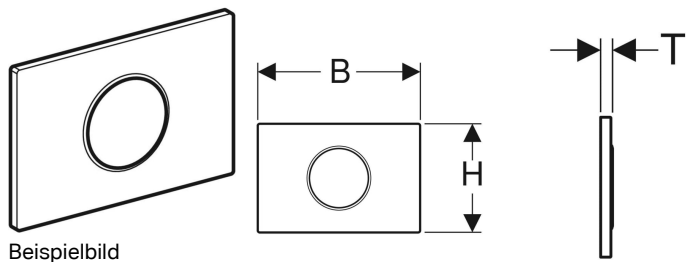

Geberit Sigma10 Betätigungsplatte für WC-Steuerung mit elektronischer Spülauslösung

Beispielbild

Art.-Nr.	Farbe / Oberfläche	Werkstoff	B	H	T	VE1	VE2
242.781.DW.1	Platte und Taste: schwarz Designring: schwarz matt	Edelstahl	24.6 cm	16.4 cm	1.5 cm	1 St.	