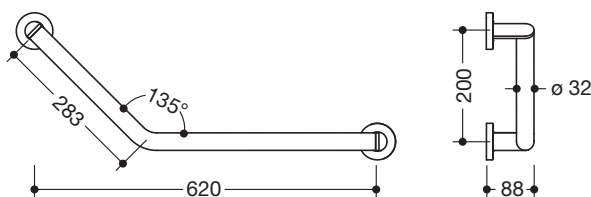

Winkelgriff 900.22.30040

- in einem flachen Winkel verbundene Stangen mit Befestigungsrosetten
- Ausführung rechts
- Achsmaße 620 mm und 283 mm, Winkel 135°, 88 mm tief
- Stangendurchmesser 32 mm, Rohrstärke 2 mm, Rosettendurchmesser 70 mm
- aus hochwertigem Edelstahl, verchromt
- inklusive korrosionsfreiem und geprüfem HEWI Befestigungsmaterial zur Wandmontage sowie Dichtband zur Abdichtung der Bohrpunkte

Abmessungen in mm

Oberfläche

Chr

Alternative Oberflächen

Technische Änderungen vorbehalten, 14.08.2019

HEWI Heinrich Wilke GmbH
Postfach 1260
D-34442 Bad Arolsen

Telefon: +49 5691 82-0
Telefax: +49 5691 82-319