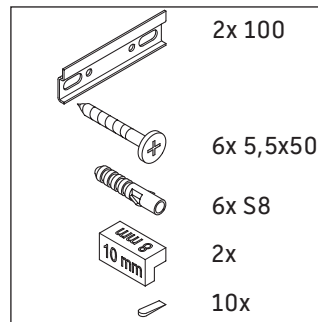

Brioso

BR 4435

Montageanleitung

Vero Air # 235080

Verwendungshinweise

Die Badmöbelserie entspricht den gültigen Normen und Richtlinien zum Zeitpunkt der Auslieferung und ist für den Einsatz in Bädern konzipiert. Eine direkte Benetzung mit Wasser z. B. beim Duschen ist zu vermeiden.