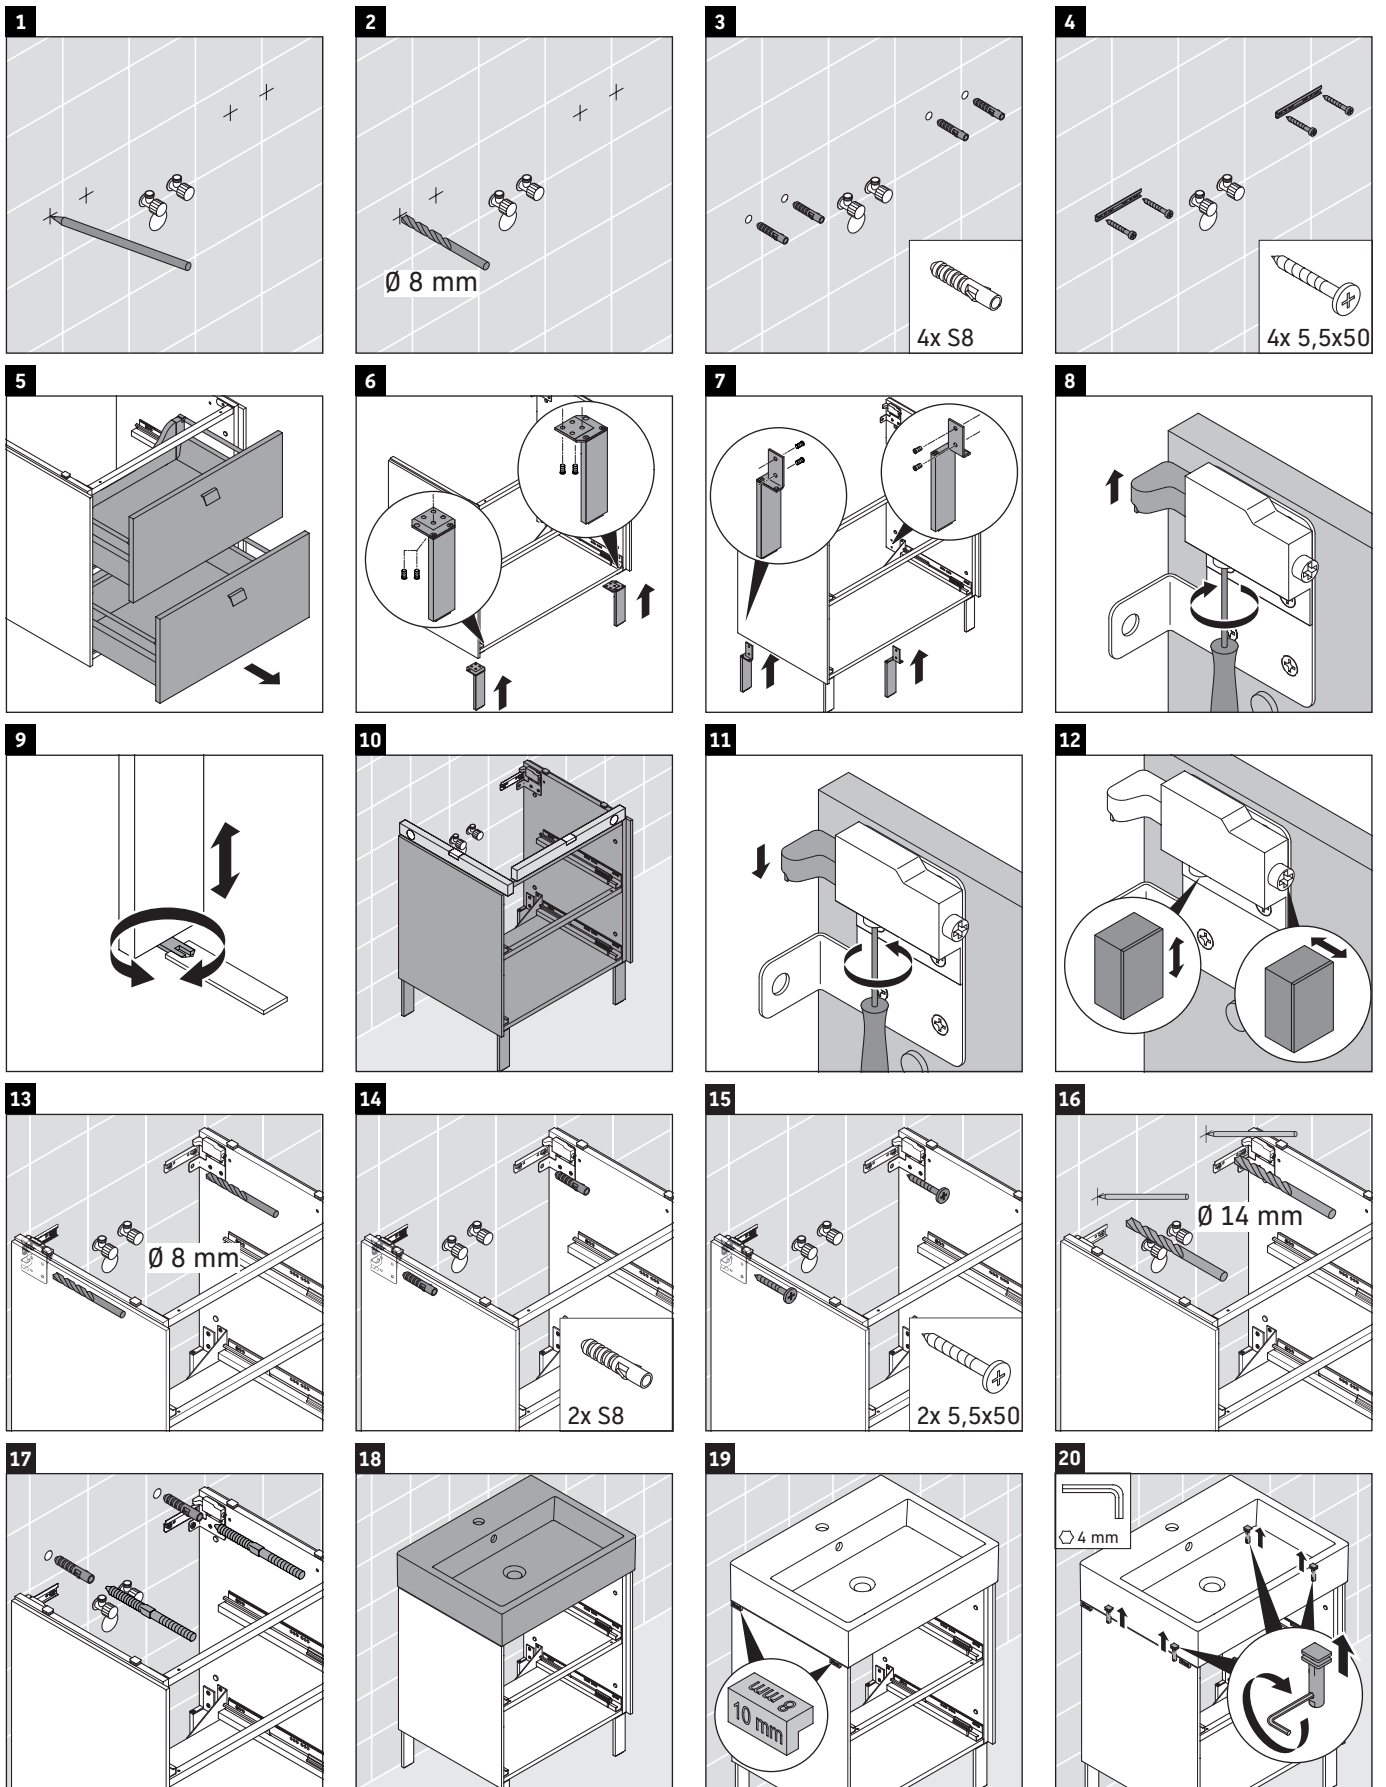

Best.-Nr. BR4435/18.06.2