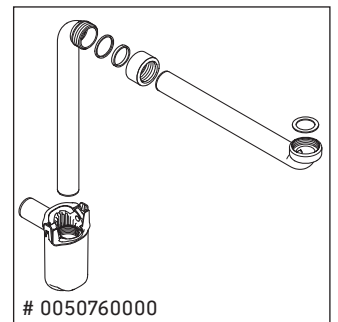

Brioso

BR 4435

Montageanleitung

Vero Air # 235080

Verwendungshinweise

Die Badmöbelserie entspricht den gültigen Normen und Richtlinien zum Zeitpunkt der Auslieferung und ist für den Einsatz in Bädern konzipiert. Eine direkte Benetzung mit Wasser z. B. beim Duschen ist zu vermeiden.