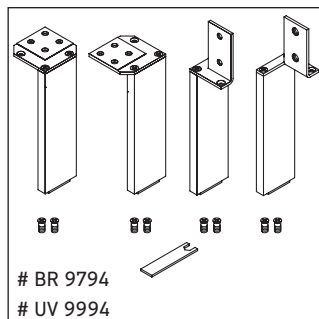

Brioso

BR 4435

Montageanleitung

Vero Air # 235080

Verwendungshinweise

Die Badmöbelserie entspricht den gültigen Normen und Richtlinien zum Zeitpunkt der Auslieferung und ist für den Einsatz in Bädern konzipiert. Eine direkte Benetzung mit Wasser z. B. beim Duschen ist zu vermeiden.