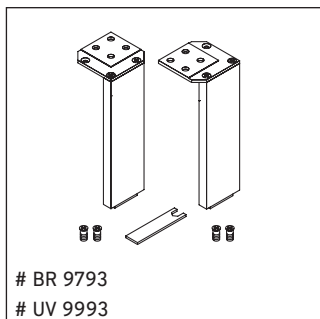

Brioso

BR 4435

Montageanleitung

Vero Air # 235080

Verwendungshinweise

Die Badmöbelserie entspricht den gültigen Normen und Richtlinien zum Zeitpunkt der Auslieferung und ist für den Einsatz in Bädern konzipiert. Eine direkte Benetzung mit Wasser z. B. beim Duschen ist zu vermeiden.