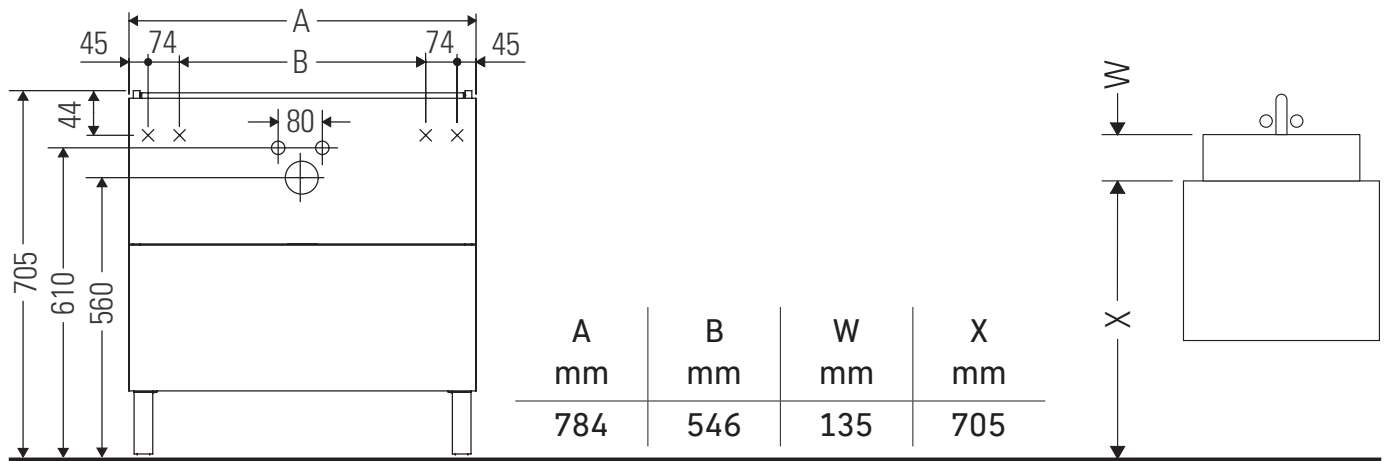

Brioso

BR 4435

Montageanleitung

Vero Air # 235080

Verwendungshinweise

Die Badmöbelserie entspricht den gültigen Normen und Richtlinien zum Zeitpunkt der Auslieferung und ist für den Einsatz in Bädern konzipiert. Eine direkte Benetzung mit Wasser z. B. beim Duschen ist zu vermeiden.