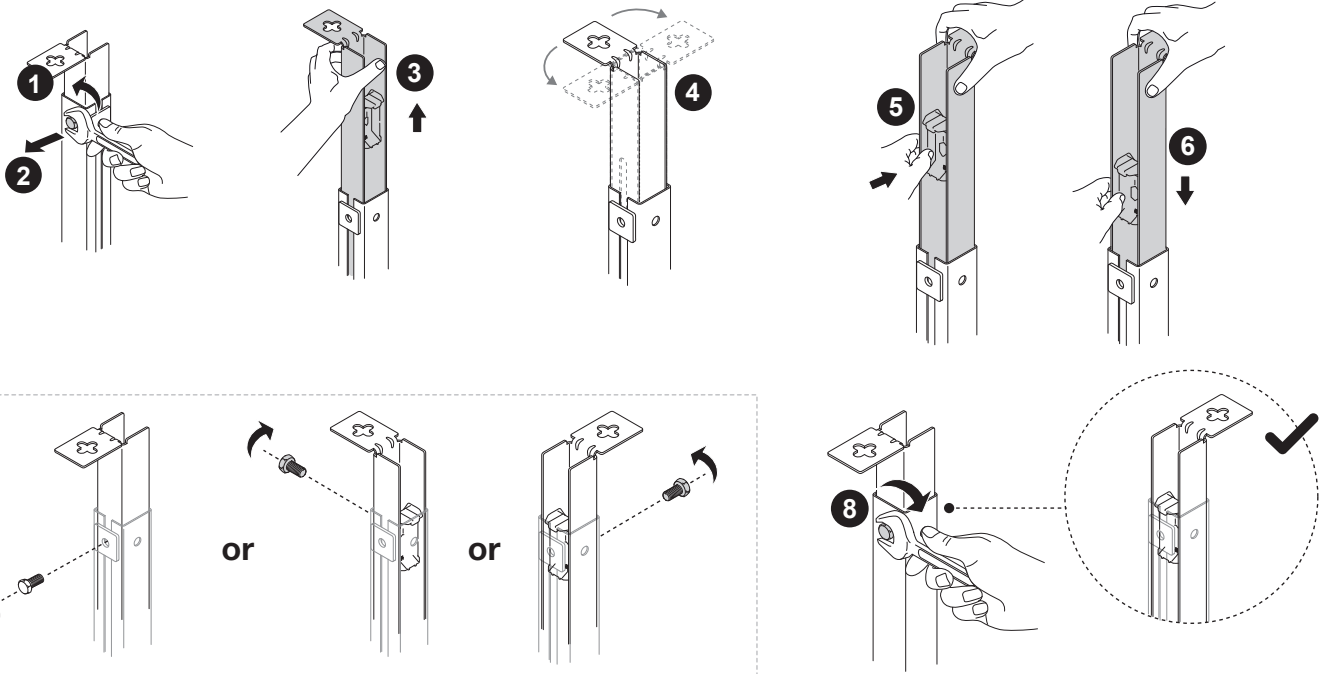

WC-Modul MONTUS

03 076 00 99, BH 115 cm mit Spülarmatur COMPACT II

Montageanleitung

3

4

5

6

7