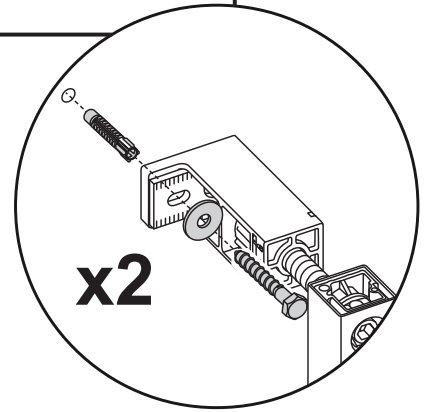

03 071 00 99
Bitte separat bestellen
Order separately