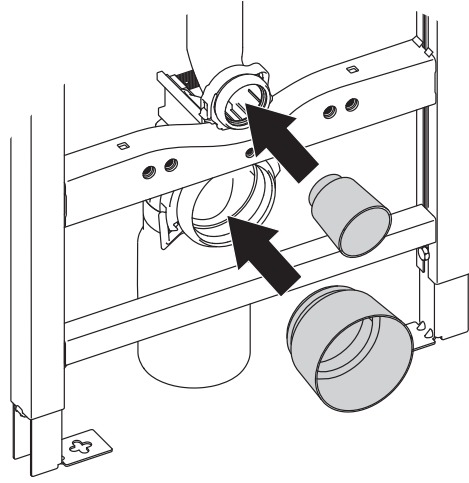

WC-Modul MONTUS

03 076 00 99, BH 115 cm mit Spülarmatur COMPACT II

Montageanleitung

3

4

5

6

7