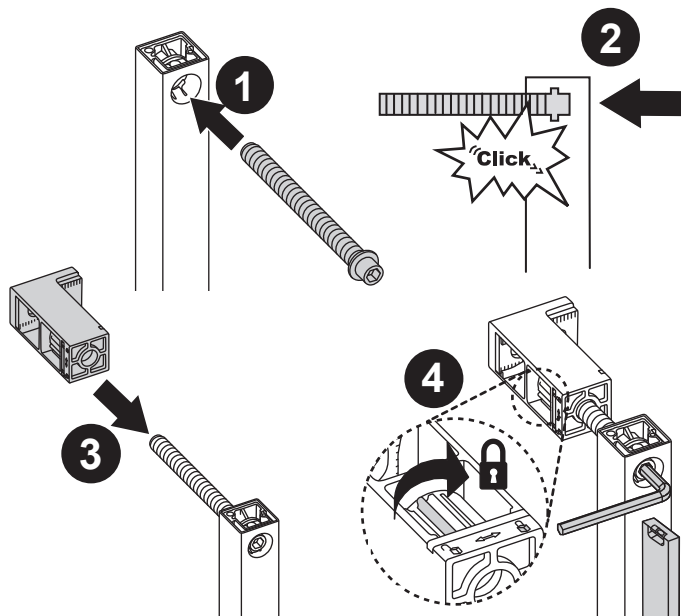

03 071 00 99
Bitte separat bestellen
Order separately