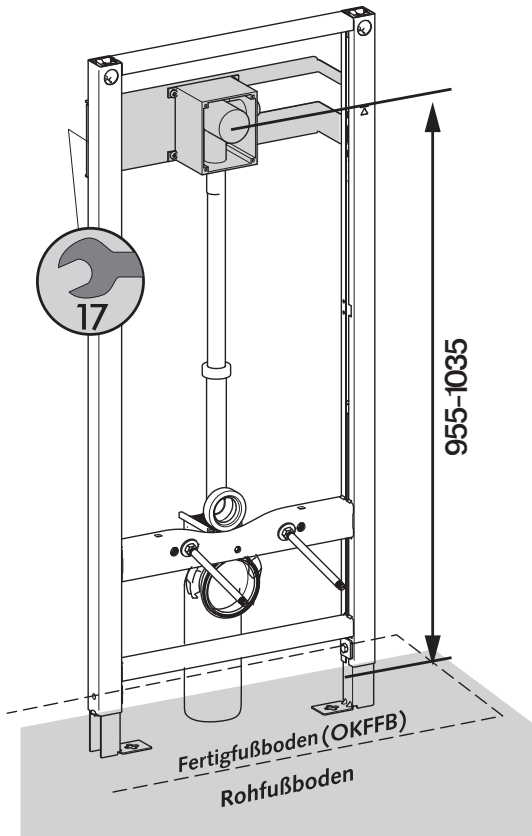

WC-Modul MONTUS

03 076 00 99, BH 115 cm mit Spülarmatur COMPACT II

Montageanleitung

3

4

5

6

7