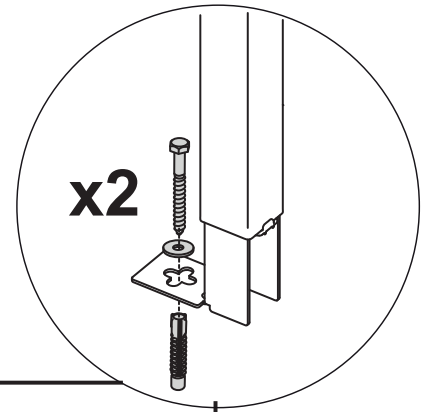

03 071 00 99
Bitte separat bestellen
Order separately