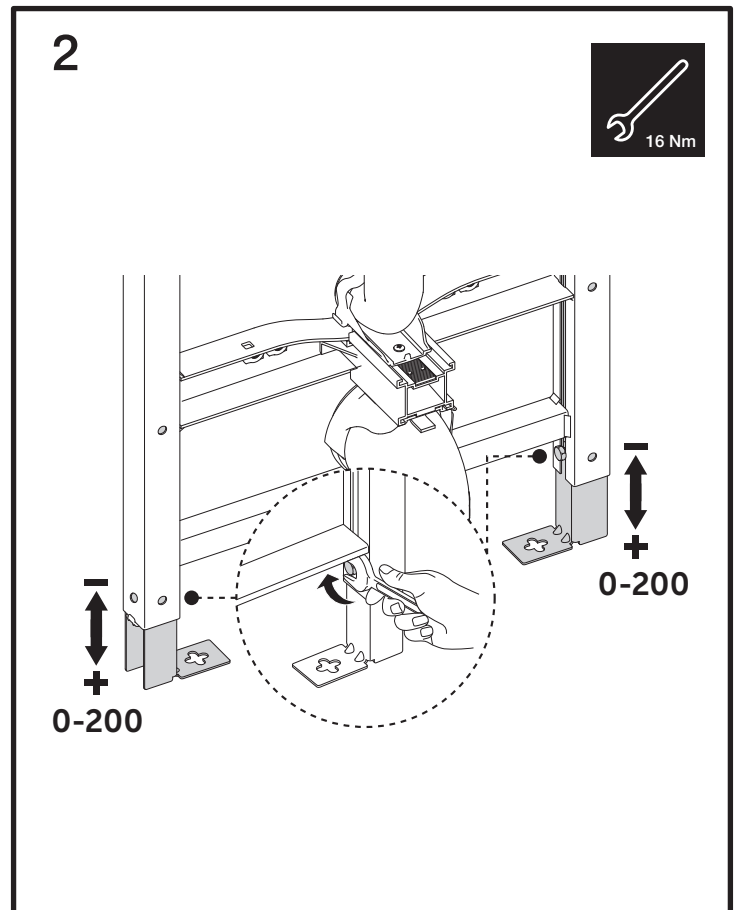

WC-Modul MONTUS

03 076 00 99, BH 115 cm mit Spülarmatur COMPACT II

Montageanleitung

3

4

5

6

7