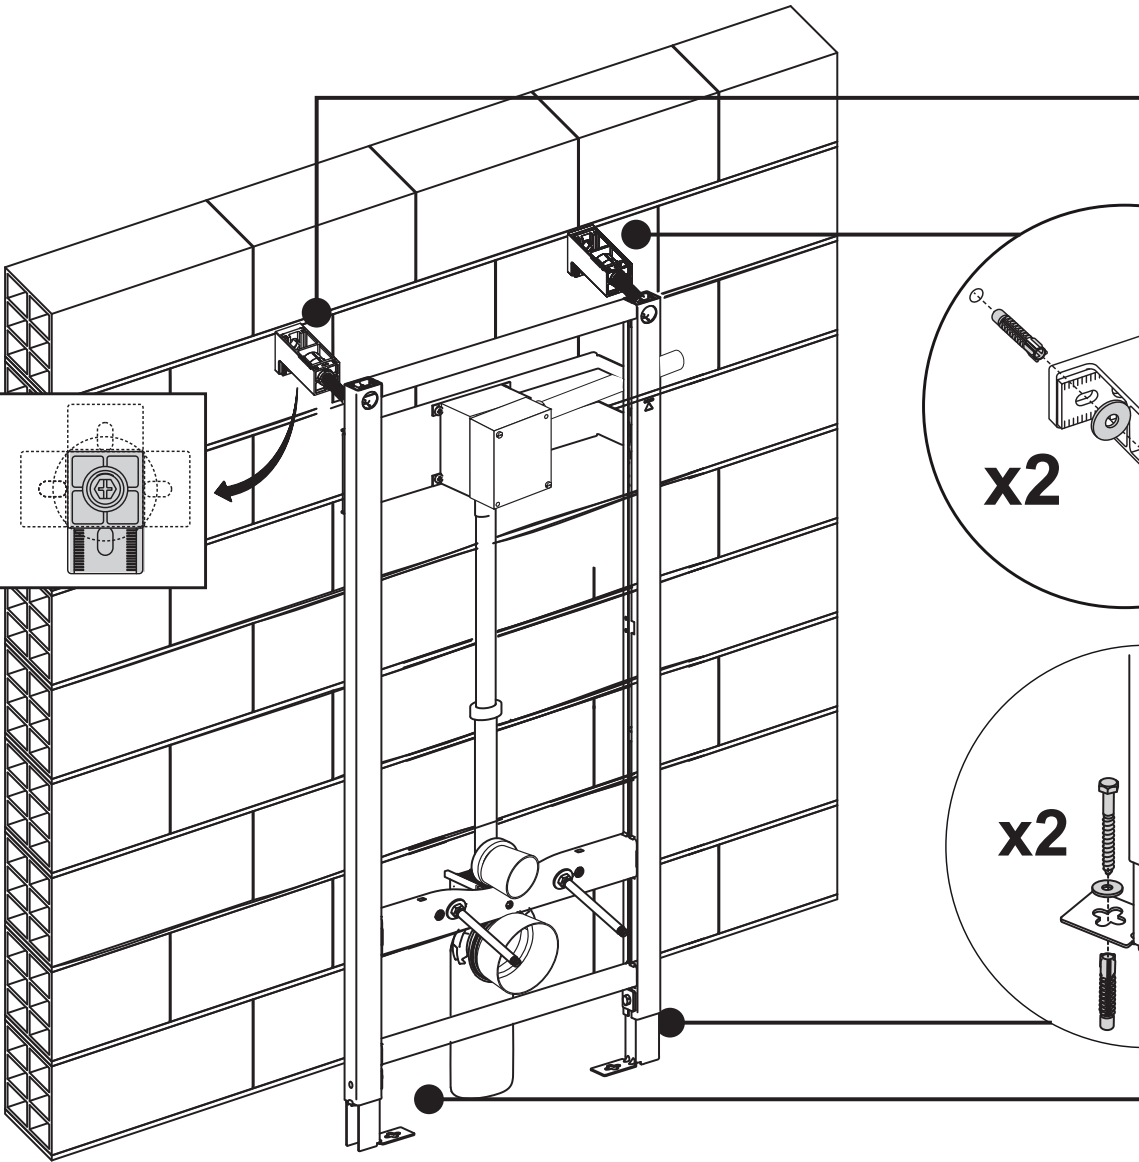

03 071 00 99
Bitte separat bestellen
Order separately