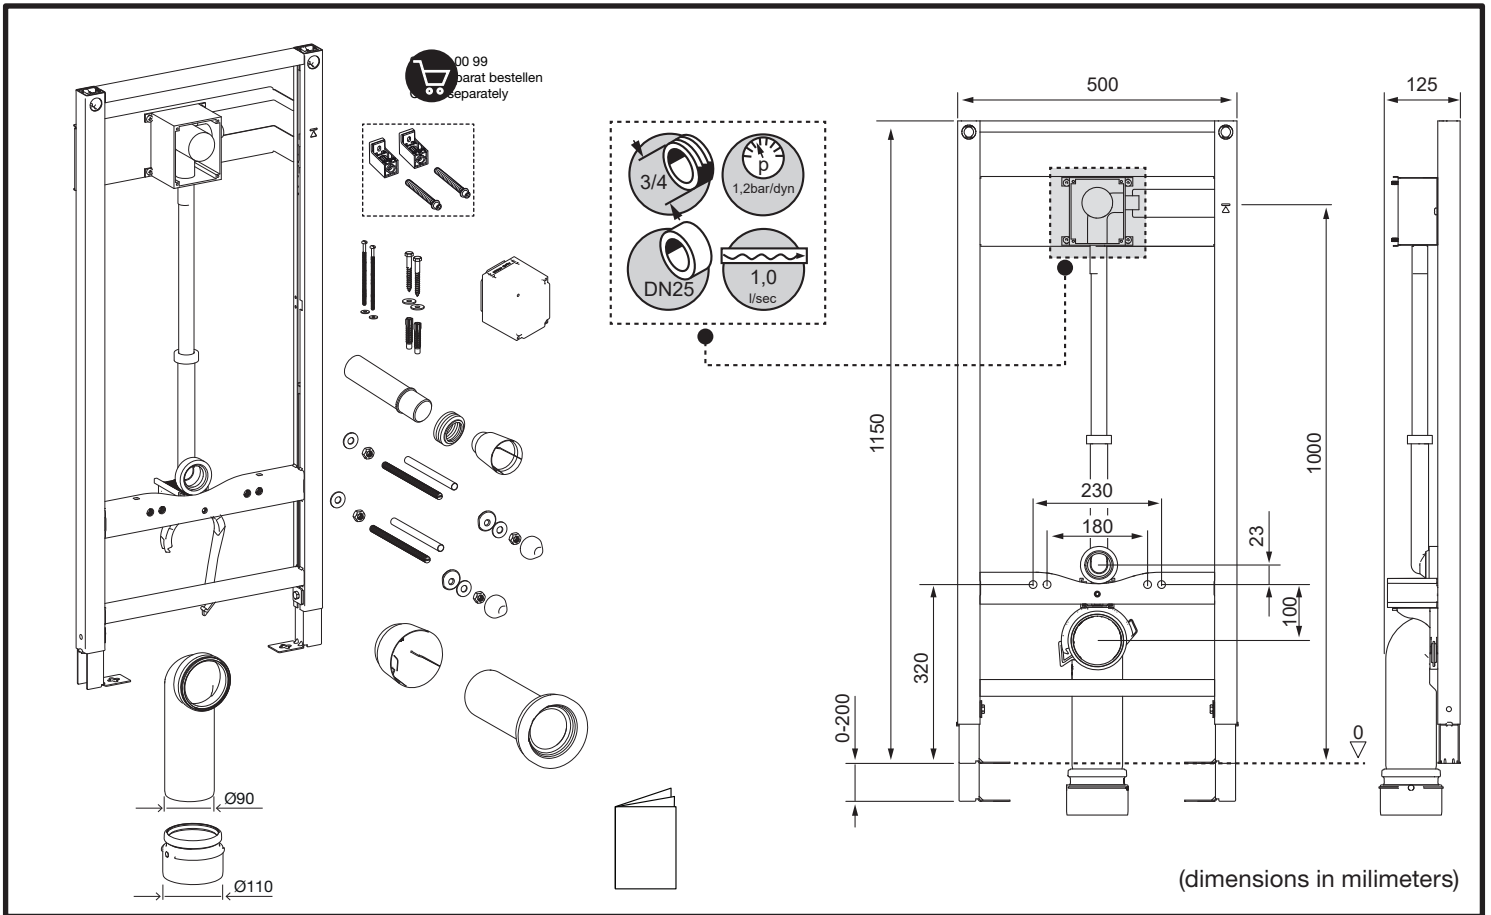

WC-Modul MONTUS

03 076 00 99, BH 115 cm mit Spülarmatur COMPACT II

Montageanleitung

3

4

5

6

7