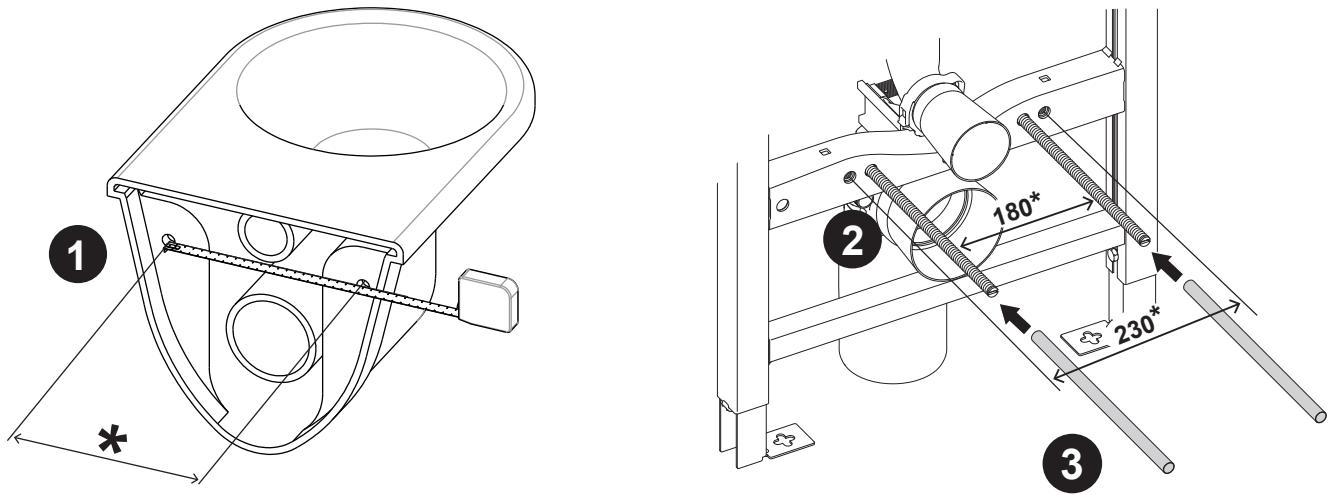

WC-Modul MONTUS

03 076 00 99, BH 115 cm mit Spülarmatur COMPACT II

Montageanleitung

3

4

5

6

7