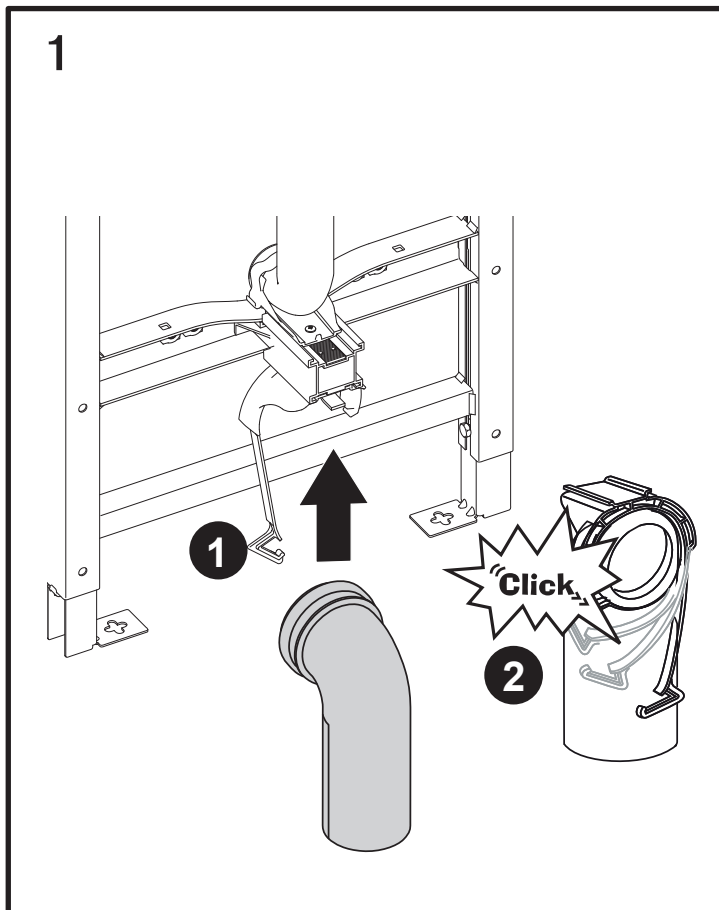

WC-Modul MONTUS

03 076 00 99, BH 115 cm mit Spülarmatur COMPACT II

Montageanleitung

3

4

5

6

7