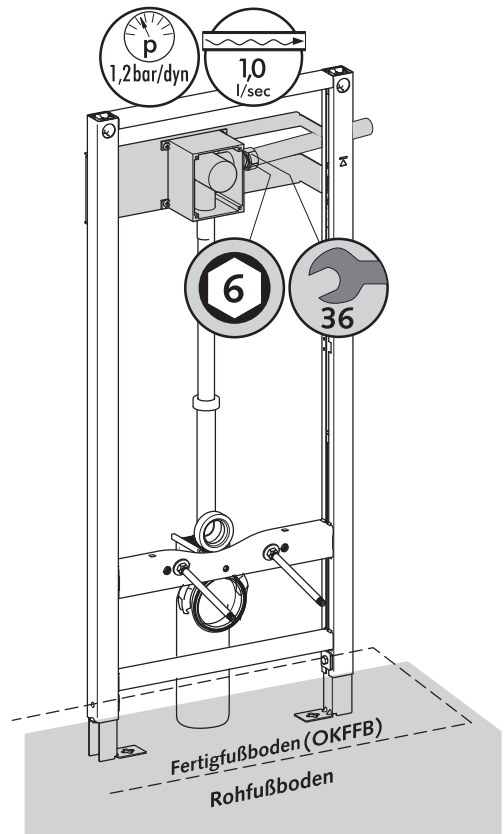

WC-Modul MONTUS

03 076 00 99, BH 115 cm mit Spülarmatur COMPACT II

Montageanleitung

3

4

5

6

7