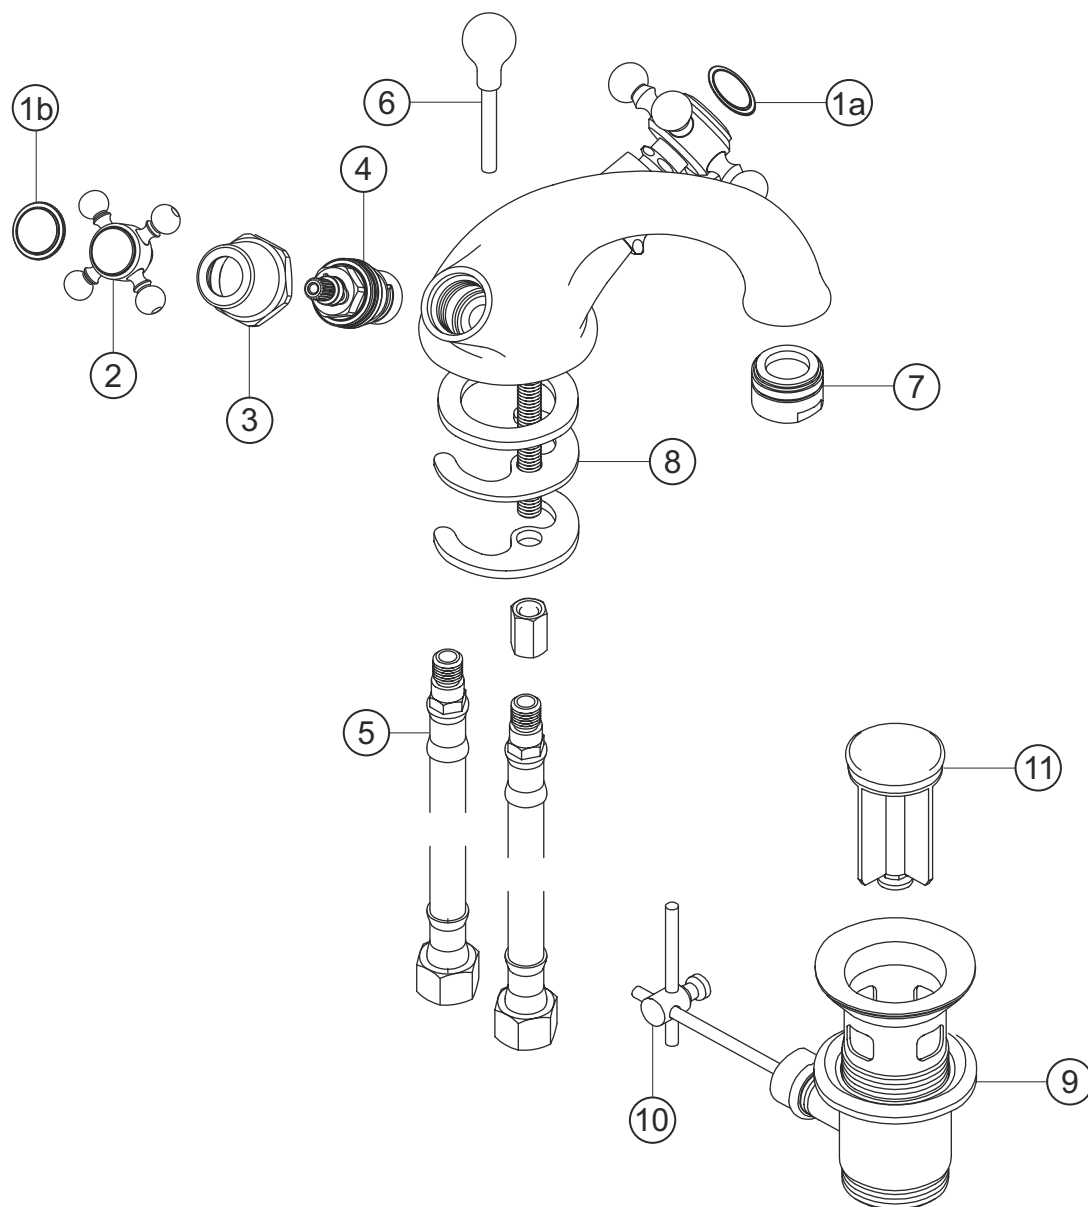

ANAIS

Waschtisch-Einlochbatterie

weiß-gold

32.452000.1.04

herzbach

ANAIS**Waschtisch-Einlochbatterie**

weiß-gold

32.452000.1.04**Ersatzteilliste**

Pos.	Beschreibung	Art.-Nr.	Preisgruppe	VE
1a	Plakette mit Mutter froid	80.135700.2.03	4	1
1b	Plakette mit Mutter chaud	80.135700.1.03	4	1
2	Griff komplett	80.126300.1.04	8	1
3	Schraubhülse	80.130800.1.03	7	1
4	Innenoberteil	80.150300.1.09	6	1
5	Flexibler Anschlussschlauch	80.037700.1.09	4	1
6	Zugstange	80.100500.1.03	8	1
7	Perlator	80.055900.1.03	5	1
8	Befestigungssatz	80.205300.1.09	3	1
9	Ablaufgarnitur	80.030600.1.04	8	1
10	Gelenk	80.060200.1.01	2	1
11	Ablaufstopfen	80.200400.1.03	7	1

herzbach