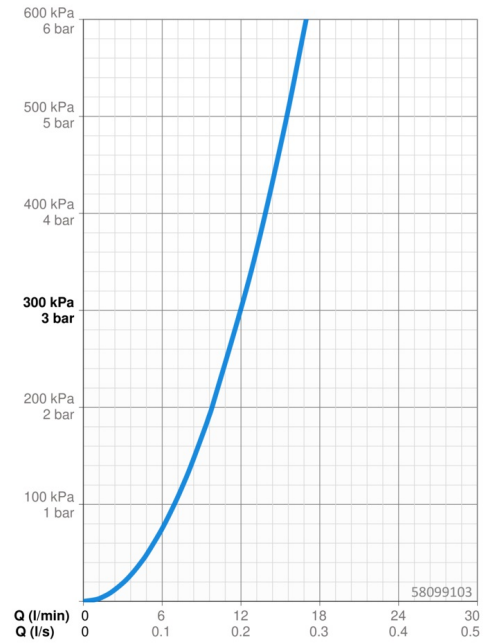

Technische Daten

Durchflusseigenschaften

Durchfluss bei 3 bar	12.0 / 12.0 l/min
Druckverlust bei einem Durchfluss von 0,2 l/s	3 bar

Technische Eigenschaften

DN-Größe (Nennmaß)	DN15
Warmwasserversorgung	max. +80°C
Arbeitsdruck	1-10 bar
Installationsabstand	cc150 ± 15 mm
Sicherungseinrichtung (EN1717)	EB

Vorschriften

EN Standard	EN 1111, EN 1112, EN 1113

Zulassungen und Deklarationen

Konformitätserklärung	DoC