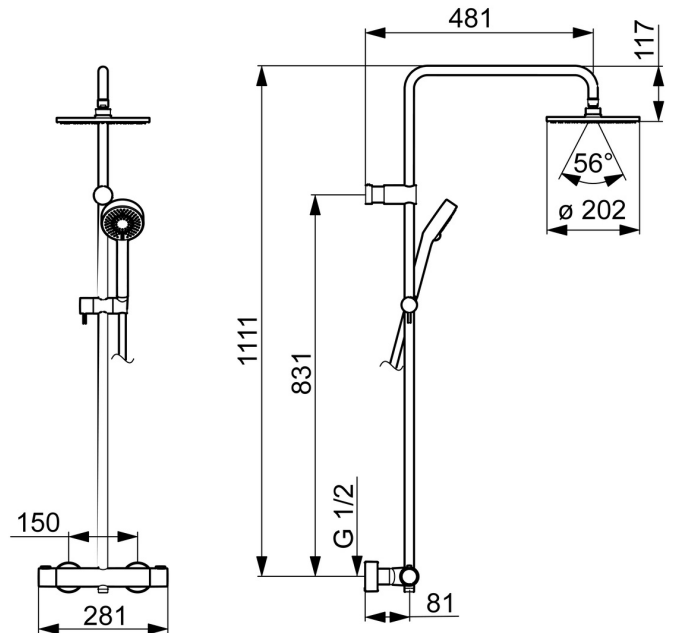

EAN: 4015474259263
static.hansa.com/58099103

- Dusche
- Thermostat
- Wandmontage
- Chrom
- Temperatureinstellgriff, Durchflusseinstellgriff
- Drehumsteller, druckunabhängig, Integrierter Umsteller mit Absperrung
- Handbrause, Brausestange, Verstellbare Brausestangehalterung, Brauseschlauch (1750 mm), Eco-Durchfluss
- Normal – Gleichmäßiger und weicher Wasserstrahl, Erfrischend – Starker Wasserstrahl, aktiviert und erfrischt den Körper, Entspannend – Sanfter Wasserstrahl, angenehm für den ganzen Körper
- Heißwassersperre einstellbar (im Lieferumfang enthalten), Sicherheitssperre gegen Verbrühen bei 38°C
- Thermostatkartusche zur Temperaturreglung, Schmutzfilter, Rückflussverhinderer
- S-Anschlüsse, Abdeckung(en), Schalldämpfer
- Armaturenkörper aus entzinkungsbeständigem Messing (DZR), Thermische Desinfektion nach DVGW W551 ohne erneute Regelteil Einjustierung möglich
- Eigensicher gegen Rückfließen im häuslichen Gebrauch (nach DIN EN 1717)
- 3-strahlig

Technische Daten

Durchflusseigenschaften

Durchfluss bei 3 bar	12.0 / 12.0 l/min
Druckverlust bei einem Durchfluss von 0,2 l/s	3 bar

Technische Eigenschaften

DN-Größe (Nennmaß)	DN15
Warmwasserversorgung	max. +80°C
Arbeitsdruck	1-10 bar
Installationsabstand	cc150 ± 15 mm
Sicherungseinrichtung (EN1717)	EB