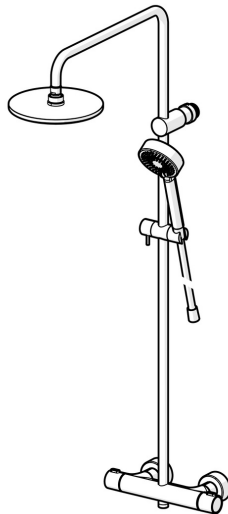

EAN: 4015474259263
static.hansa.com/58099103

- Dusche
- Thermostat
- Wandmontage
- Chrom
- Temperatureinstellgriff, Durchflusseinstellgriff
- Drehumsteller, druckunabhängig, Integrierter Umsteller mit Absperrung
- Handbrause, Brausestange, Verstellbare Brausestangehalterung, Brauseschlauch (1750 mm), Eco-Durchfluss
- Normal – Gleichmäßiger und weicher Wasserstrahl, Erfrischend – Starker Wasserstrahl, aktiviert und erfrischt den Körper, Entspannend – Sanfter Wasserstrahl, angenehm für den ganzen Körper
- Heißwassersperre einstellbar (im Lieferumfang enthalten), Sicherheitssperre gegen Verbrühen bei 38°C
- Thermostatkartusche zur Temperaturreglung, Schmutzfilter, Rückflussverhinderer
- S-Anschlüsse, Abdeckung(en), Schalldämpfer
- Armaturenkörper aus entzinkungsbeständigem Messing (DZR), Thermische Desinfektion nach DVGW W551 ohne erneute Regelteil Einjustierung möglich
- Eigensicher gegen Rückfließen im häuslichen Gebrauch (nach DIN EN 1717)
- 3-strahlig

Technische Daten

Durchflusseigenschaften

Durchfluss bei 3 bar	12.0 / 12.0 l/min
Druckverlust bei einem Durchfluss von 0,2 l/s	3 bar

Technische Eigenschaften

DN-Größe (Nennmaß)	DN15
Warmwasserversorgung	max. +80°C
Arbeitsdruck	1-10 bar
Installationsabstand	cc150 ± 15 mm
Sicherungseinrichtung (EN1717)	EB