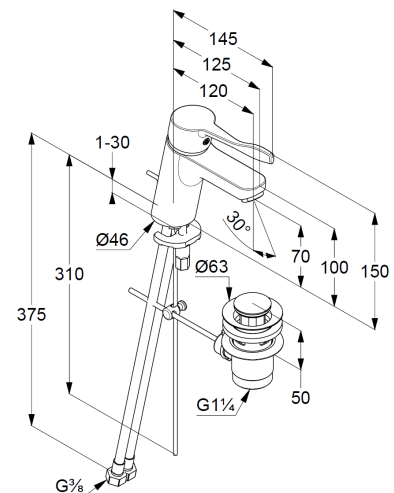

Technische Daten/ Technical Data

KLUDI PURE&EASY, Care
Waschtisch-Einhandmischer 70
DN 15

Artikel- Nr.:
372840565

Oberfläche:
05 chrom

Artikeltext
Hersteller KLUDI GmbH & Co. KG
Typ: KLUDI PURE&EASY, Care
Waschtisch-Einhandmischer 70
Artikel- Nr.: 372840565

Waschtisch-Armatur
Einhebelmischer
1-Loch Montage
geschlossener Public Hebel, Metall
Strahlregler M24 PCA
Keramik-Kartusche mit Heißwasserbegrenzung
Durchflussmenge bei 3 bar 5 l/min.
flexible Druckschläuche G $\frac{3}{8}$ DVGW zugelassen
Schnell-Montagesystem
Ablaufgarnitur G1 $\frac{1}{4}$ aus Metall

Produktabbildung/ Product picture

Maßzeichnung/ Dimensional drawing

Durchfluss/ Flow rate