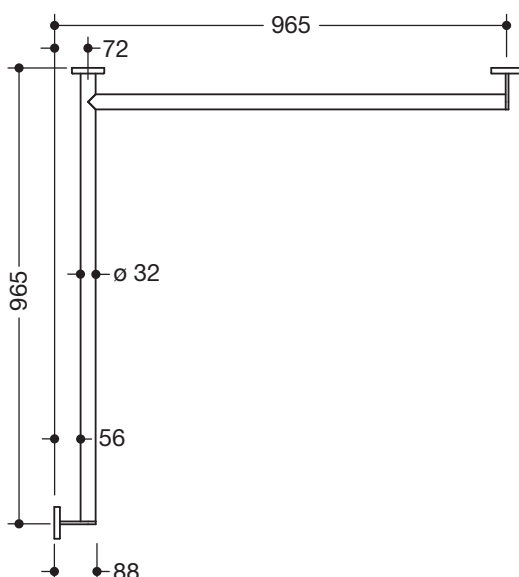

Abbildung ähnlich

Dusch-, Wannenhandlauf 900.35.10260

- waagrecht angeordnete, im rechten Winkel verbundene Stangen mit Befestigungsrosetten
- Ausführung rechts
- waagrechte Längen 965 mm, 88 mm tief
- Stangendurchmesser 32 mm, Rohrstärke 2 mm, Rosettendurchmesser 70 mm
- aus hochwertigem Edelstahl, pulverbeschichtet in den HEWI Farben DX (Weiß tiefmatt), DC (Schwarz tiefmatt), AY (Hellgrau Perlglimmer tiefmatt) und SC (Dunkelgrau Perlglimmer tiefmatt)
- reduzierte Anzahl Befestigungsrosetten durch innovative Eckverbindung
- inklusive korrosionsfreiem und geprüfem HEWI Befestigungsmaterial zur Wandmontage sowie Dichtband zur Abdichtung der Bohrpunkte
- geeignet für HEWI Einhängesitze System 900.51...

Abmessungen in mm

Oberflächen/Farben

Alternative Oberflächen

Technische Änderungen vorbehalten, 26.03.2021