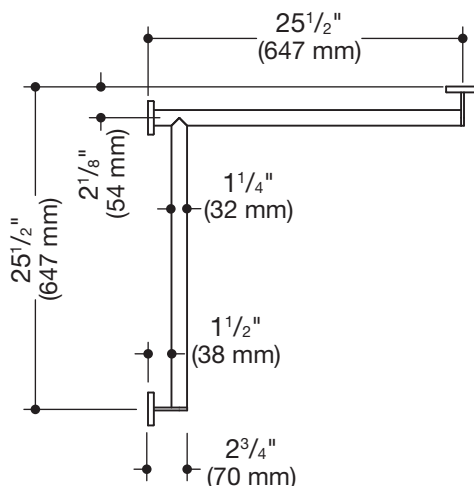

Abmessungen in mm

Oberflächen/Farben

Die Farbe AY läuft zum 31.03.2023 aus

Alternative Oberflächen

Technische Änderungen vorbehalten, 29.03.2022

HEWI Heinrich Wilke GmbH
Postfach 1260
D-34442 Bad Arolsen

Telefon: +49 5691 82-0
Telefax: +49 5691 82-319

info@hewi.de
www.hewi.com