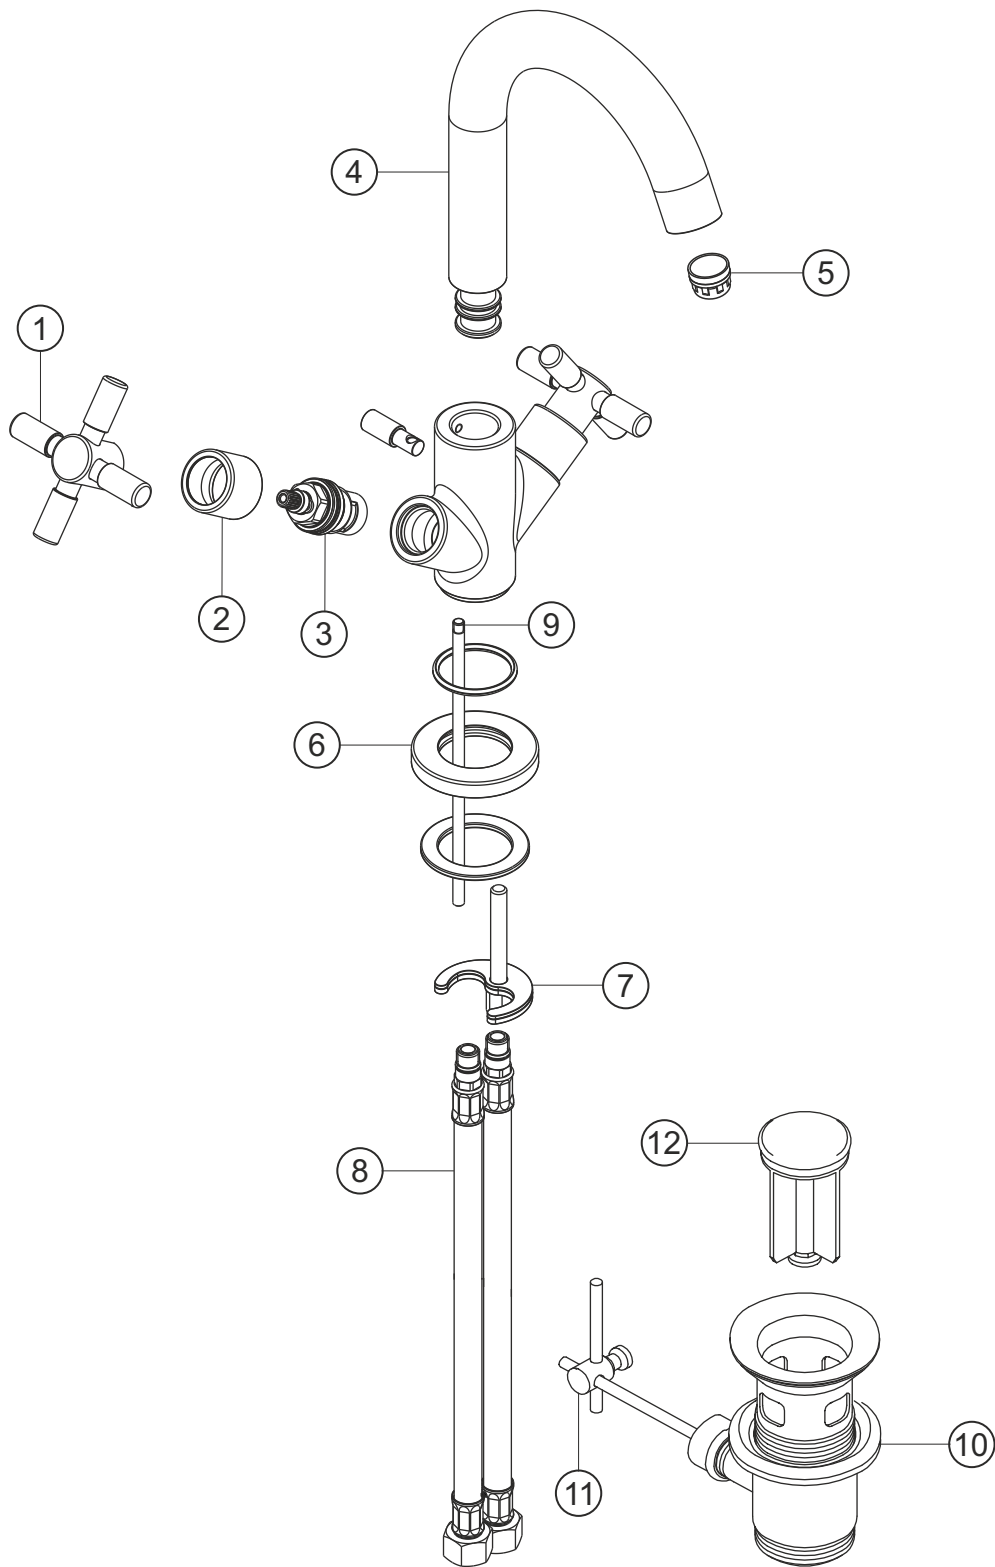

STILO

Waschtisch-Einlochbatterie

chrom

14.953100.1.01

herzbach

STILO**Waschtisch-Einlochbatterie**

chrom

14.953100.1.01**Ersatzteilliste**

Pos.	Beschreibung	Art.-Nr.	Preisgruppe	VE
1	Griff	80.434500.1.01	7	1
2	Schraubhülse	80.132900.1.01	5	1
3	Innenoberteil	80.150300.1.09	6	1
4	Auslauf mit Perlator	80.451900.1.01	11	1
5	Perlatoreinsatz	80.050700.1.09	2	1
6	Zierring	80.263300.1.01	6	1
7	Befestigung	80.205300.1.09	3	1
8	Flexibler Anschlussschlauch	80.037700.1.09	4	1
9	Zugstange	80.103300.1.01	6	1
10	Ablaufgarnitur	80.031800.1.01	6	1
11	Gelenk	80.060200.1.01	2	1
12	Ablaufstopfen	80.200800.1.01	4	1

herzbach