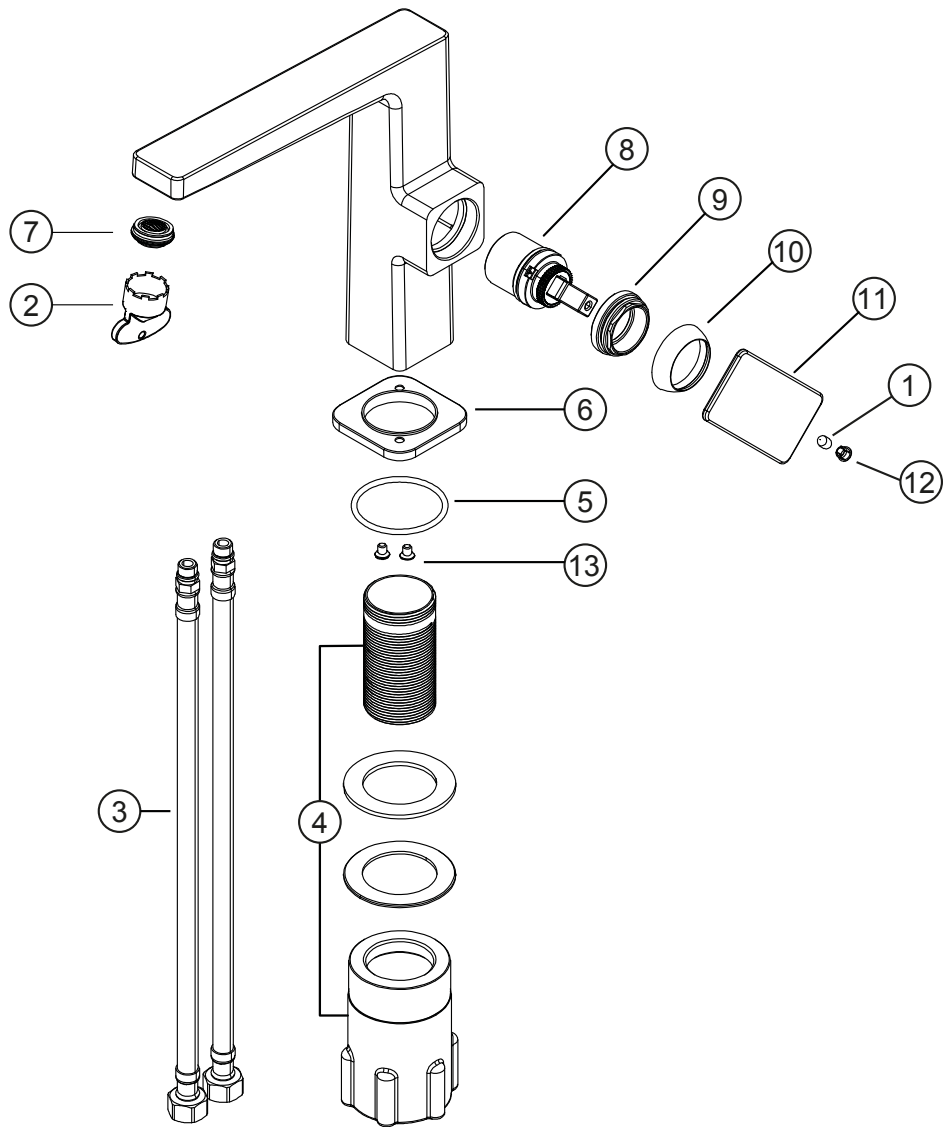

CEO

Waschtisch-Einlochbatterie L-Size

chrom

36.220333.1.01

CEO

Waschtisch-Einlochbatterie L-Size

chrom

36.220333.1.01

Ersatzteilliste

Pos.	Beschreibung	Art.-Nr.	Preisgruppe	VE
1	Inbusschraube für Hebel M5x4 (flach)	80.361386.1.09	1	1
2	Perlatorschlüssel für Eco M24x1	80.365840.1.09	2	1
3	flexschlauch 8x1x500x3/8 dn 6	80.028450.1.09	5	1
4	Befestigungssatz	80.480140.1.09	4	1
5	O-Ring für Zierring (38x2,5)	80.362139.1.09	2	1
6	Zierring ohne Dichtung	80.362763.1.01	6	1
7	Perlator Cache Eco M24x1	80.365590.1.09	4	1
8	Keramik-Kartusche 27 mm	80.361954.1.09	7	1
9	Konerring für Kartusche	80.365002.1.09	3	1
10	Glockenkappe für Kartusche	80.367900.1.01	4	1
11	Hebel ohne Inbus/Abdeckung	80.364525.1.01	7	1
12	Plakette für Hebel	80.361380.1.01	2	1
13	Schraube für Zierring M4x5	80.361384.1.09	1	2