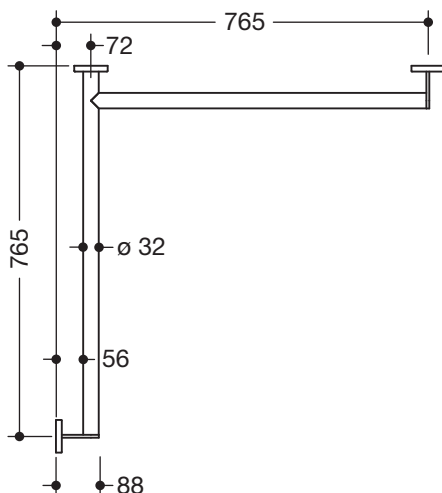

## Dusch-, Wannenhandlauf 900.35.10140

- waagrecht angeordnete, im rechten Winkel verbundene Stangen mit Befestigungsrosetten
- Ausführung rechts
- waagrechte Längen 765 mm, 88 mm tief
- Stangendurchmesser 32 mm, Rohrstärke 2 mm, Rosettendurchmesser 70 mm
- aus hochwertigem Edelstahl, verchromt
- reduzierte Anzahl Befestigungsrosetten durch innovative Eckverbindung
- inklusive korrosionsfreiem und geprüfem HEWI Befestigungsmaterial zur Wandmontage sowie Dichtband zur Abdichtung der Bohrpunkte
- geeignet für HEWI Einhängesitze System 900.51...

### Abmessungen in mm