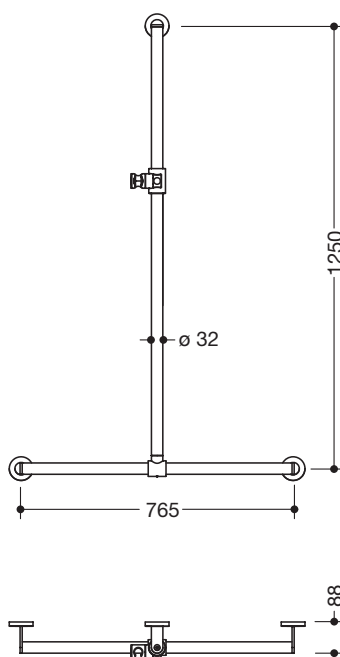

## Duschhandlauf mit verschiebbarer Brausehalterstange 900.35.40040

- senkrecht und waagrecht angeordnete, im rechten Winkel verbundene Stangen mit Befestigungsrosetten und Brausehalter
- mit seitlich (zur Montage) verschiebbarer Brausehalterstange
- senkrechte Länge 1250 mm, waagrechte Länge 765 mm, 88 mm tief
- Stangendurchmesser 32 mm, Rohrstärke 2 mm, Rosettendurchmesser 70 mm
- aus hochwertigem Edelstahl, verchromt
- Brausehalter aus hochwertigem matten Polyamid in den HEWI Farben 98 (Signalweiß) und 92 (Anthrazitgrau)
- geeignet für Handbrausen verschiedener Hersteller
- Brausehalter kann stufenlos geneigt und nach Betätigen einer großflächigen Drucktaste in der Höhe verstellt werden
- konische Aufnahme am Brausehalter erleichtert das Einhängen der Handbrause
- inklusive korrosionsfreiem und geprüftem HEWI Befestigungsmaterial zur Wandmontage sowie Dichtband zur Abdichtung der Bohrpunkte
- geeignet für HEWI Einhängesitze 900.51..., 950.51..., 802.51... und 801.51.100, 801.51D100 und 801.51FR101

### Abmessungen in mm