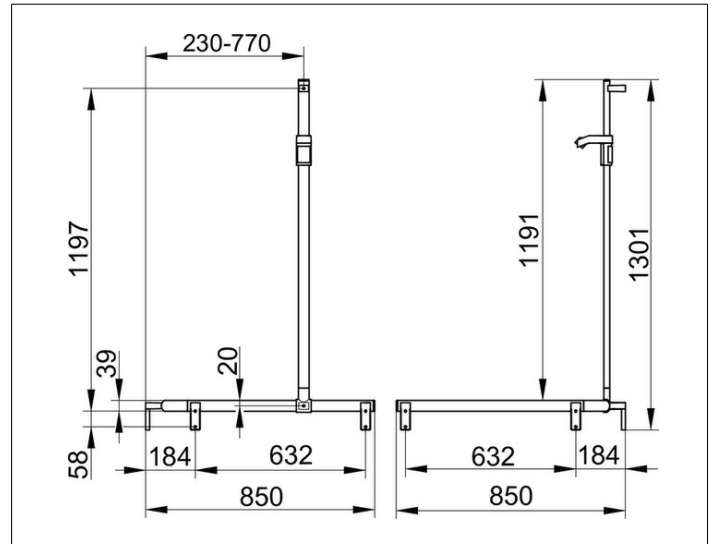

AXESS

35015170102 Duschhandlauf mit Brausestange

PRODUKT

ZEICHNUNG

PRODUKTBESCHREIBUNG

linke Ausführung,
 komplett mit Brauseschieber,
 wahlweise rechts oder links verwendbar,
 Brausestange vor Montage frei positionierbar

OBERFLÄCHE

Aluminium silber-eloxiert/verchromt

ABMESSUNG

840/840/1300 mm