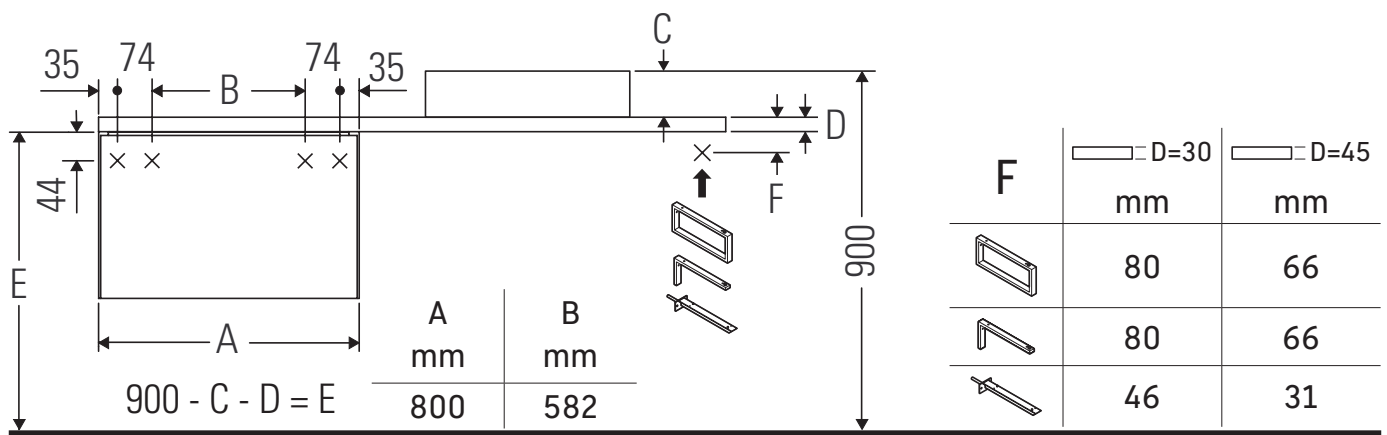

XViu

XV 5907

Montageanleitung

Bohrmaße beachten!

Alle weiteren Montageanleitungen beachten!

Verwendungshinweise

Die Badmöbelserie entspricht den gültigen Normen und Richtlinien zum Zeitpunkt der Auslieferung und ist für den Einsatz in Bädern konzipiert.

Eine direkte Benetzung mit Wasser z. B. beim Duschen ist zu vermeiden.

Keramiken breiter als 600 mm müssen an der Wand befestigt werden.

Technische Verbesserungen und optische Veränderungen an den abgebildeten Produkten behalten wir uns vor.