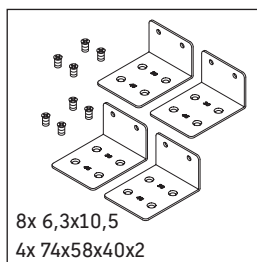

XViu

XV 5907

Montageanleitung

Bohrmaße beachten!

Alle weiteren Montageanleitungen beachten!

Verwendungshinweise

Die Badmöbelserie entspricht den gültigen Normen und Richtlinien zum Zeitpunkt der Auslieferung und ist für den Einsatz in Bädern konzipiert.

Eine direkte Benetzung mit Wasser z. B. beim Duschen ist zu vermeiden.

Keramiken breiter als 600 mm müssen an der Wand befestigt werden.

Technische Verbesserungen und optische Veränderungen an den abgebildeten Produkten behalten wir uns vor.