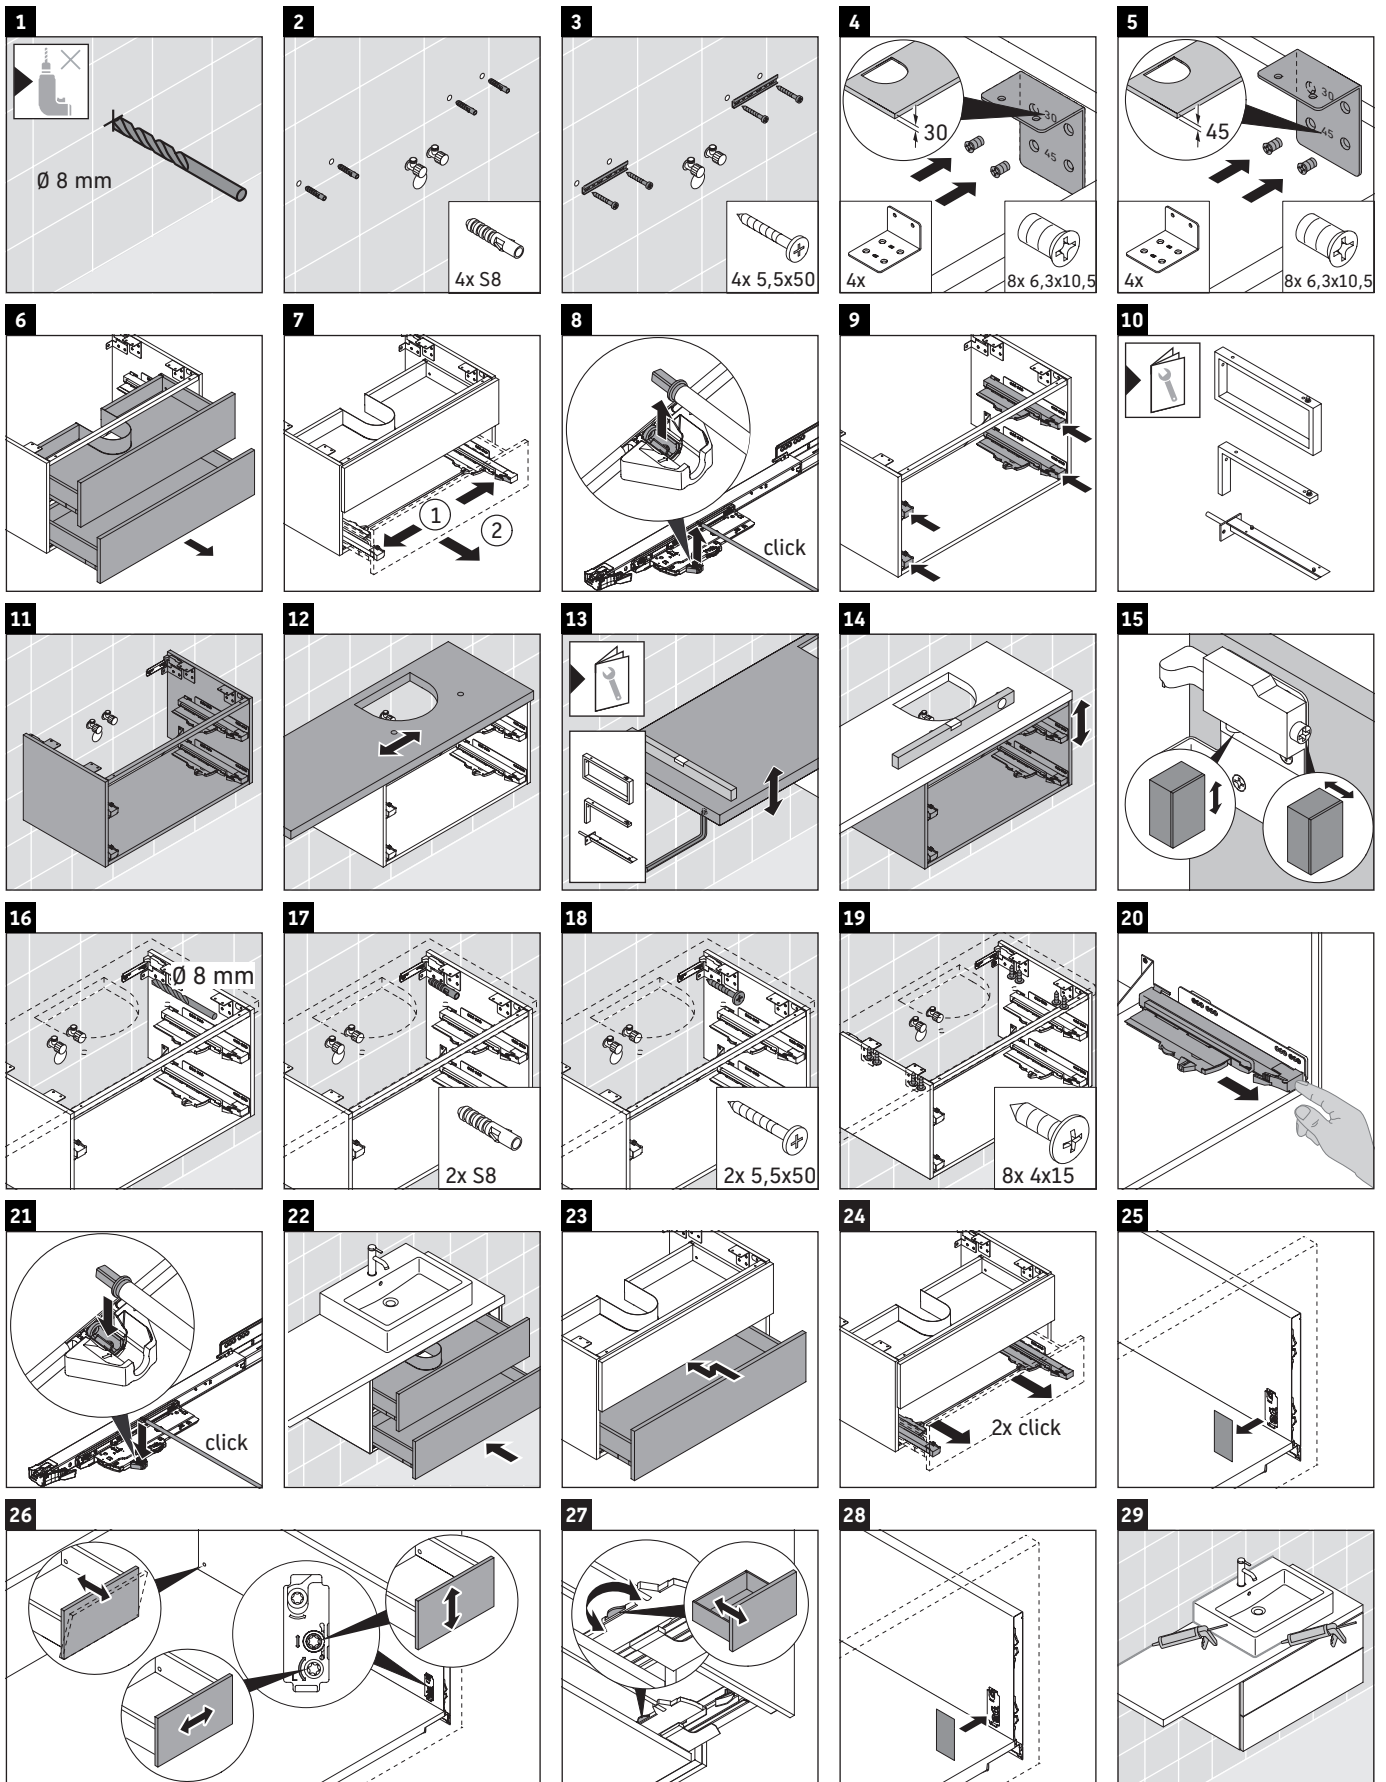

XViu

XV 5907

Montageanleitung

Bohrmaße beachten!

Alle weiteren Montageanleitungen beachten!

Verwendungshinweise

Die Badmöbelserie entspricht den gültigen Normen und Richtlinien zum Zeitpunkt der Auslieferung und ist für den Einsatz in Bädern konzipiert.

Eine direkte Benetzung mit Wasser z. B. beim Duschen ist zu vermeiden.

Keramiken breiter als 600 mm müssen an der Wand befestigt werden.

Technische Verbesserungen und optische Veränderungen an den abgebildeten Produkten behalten wir uns vor.