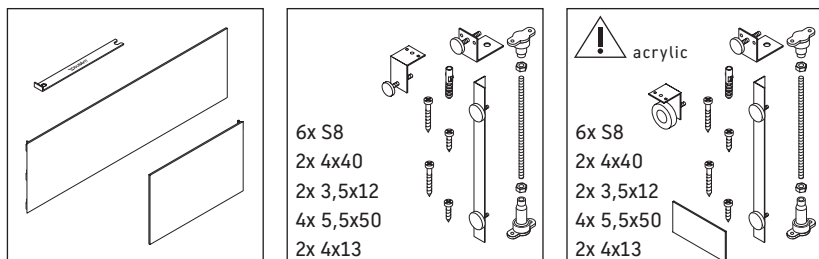

DuraStyle

DS 8904

Montageanleitung

DuraStyle # 7X0299

Alle weiteren Montageanleitungen beachten!

Verwendungshinweise

Technische Verbesserungen und optische Veränderungen an den abgebildeten Produkten behalten wir uns vor.