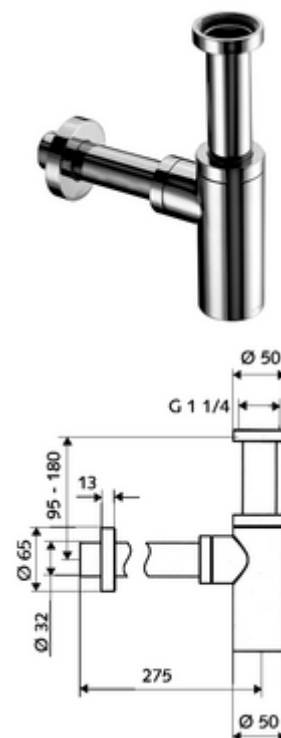

Artikelnummer: 01 429 06 99

Design-Siphon EDITION

Montagefreundlich durch Steckanschluss des Abflussrohres. Bauform nach DIN 274.

Lieferumfang

- Design-Siphon
 - Reinigungsöffnung mit O-Ring-Dichtung
 - Tauchrohr Kunststoff
- Messingrosette mit Gleitring

Technische Daten

- Werkstoff: Messing
- Oberfläche: chrom

Lieferdaten

- Gewicht: 1,28 kg/Stück
- Verpackungseinheit: 1

Empfohlene zugehörige Artikel

Bei Waschtischen mit großer Bautiefe