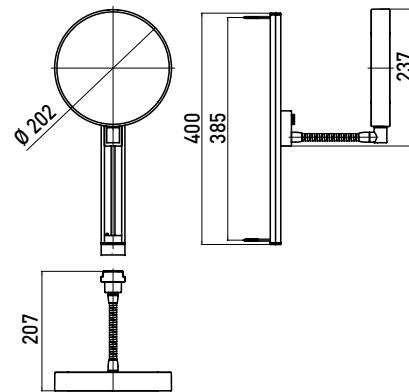

### Rasier- und Kosmetikspiegel chrom

Art.-Nr.1095 001 15

beidseitig verspiegelt: Vergrößerung: 3- und 7-fach, rund, unbeleuchtet, am Flexarm, Gleitschiene zur Höhenverstellung