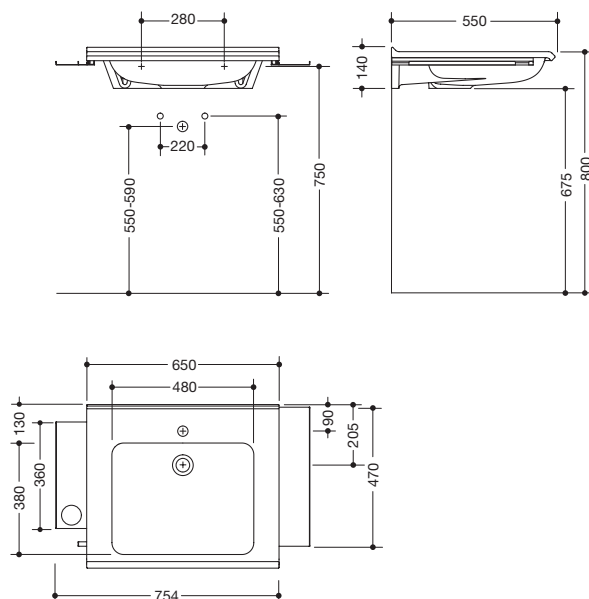

Abmessungen in mm

Oberflächen/Farben

Technische Änderungen vorbehalten, 26.03.2021

HEWI Heinrich Wilke GmbH
Postfach 1260
D-34442 Bad Arolsen

Telefon: +49 5691 82-0
Telefax: +49 5691 82-319

info@hewi.de
www.hewi.com