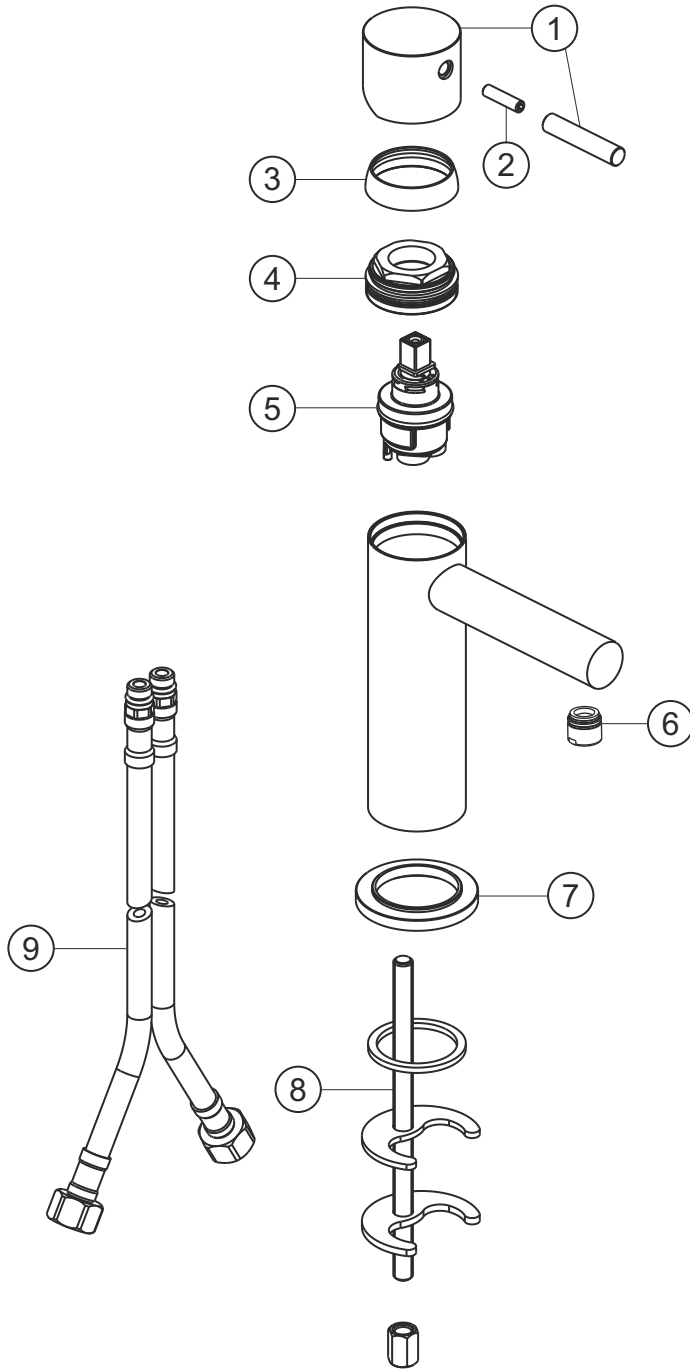

DESIGN iX PVD

Waschtisch-Einlochbatterie

Edelstahl Black Steel

21.133210.1.40

herzbach

DESIGN iX PVD

Waschtisch-Einlochbatterie

Edelstahl Black Steel

21.133210.1.40

Ersatzteilliste

Pos.	Beschreibung	Art.-Nr.	Preisgruppe	VE
1	Griffhebel	80.433205.7.40	12	1
2	Inbusschraube M5x20	80.131031.1.09	1	1
3	Glockenkappe	80.102709.2.40	7	1
4	Konerring	80.510970.2.09	4	1
5	Kartusche	80.104209.2.09	9	1
6	Perlator	80.101423.2.40	8	1
7	Zierring	80.102696.2.40	8	1
8	Befestigung	80.016018.2.09	4	1
9	Flexibler Anschlussschlauch	80.101783.2.09	6	1