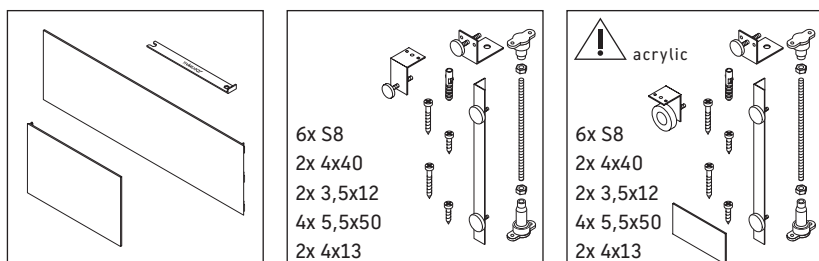

DuraStyle

DS 8785

Montageanleitung

DuraStyle # 7X0292, #7X0293

Alle weiteren Montageanleitungen beachten!

Verwendungshinweise

Technische Verbesserungen und optische Veränderungen an den abgebildeten Produkten behalten wir uns vor.