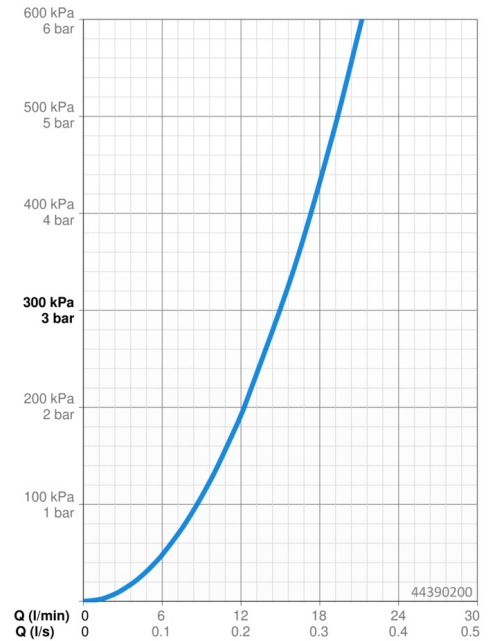

Technische Daten

Durchflusseigenschaften

Durchfluss bei 3 bar	15.0 / 15.6 l/min
Druckverlust bei einem Durchfluss von 0,2 l/s	1.8 bar

Technische Eigenschaften

DN-Größe (Nennmaß)	DN 15
Warmwasserversorgung	max. +65°C
Arbeitsdruck	1-10 bar
Anschlussgröße	G1/2
Ausladung	407 mm
Sicherungseinrichtung (EN1717)	EB
Werkstoff	Messing

Vorschriften

EN Standard	EN 1112, EN 1113
Geräuschklasse	I (ISO 3822)

Zulassungen und Deklarationen

Konformitätserklärung	DoC