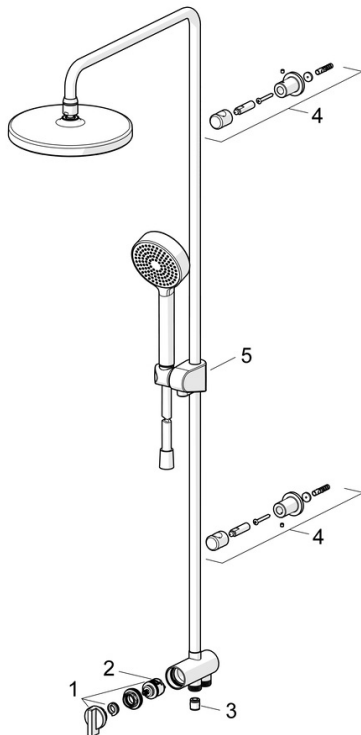

Ersatzteile

SP44380200

	Name	Art.-Nr.
01	Umsteller, automatisch	59914119
02	Umstellung	59914183
03	RV-Patrone, DN15	59914250
04	Duschrohr-Halter	59914773
05	Schieber	59914392
N.I.	Brauseschlauch, L=1000, G1/2xG1/2	59913813