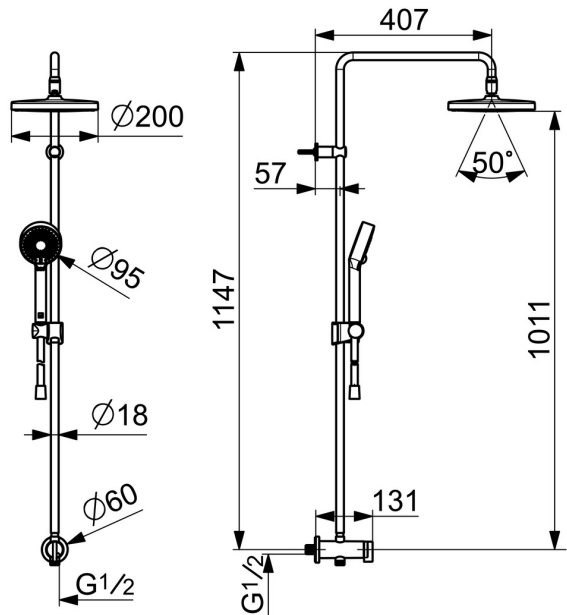

EAN: 4057304010989  
[static.hansa.com/44390200](https://static.hansa.com/44390200)

- Dusche
- Wandmontage
- Chrom
- Drehumsteller, druckunabhängig
- Handbrause, Brausestange, Kopfbrause, Verstellbare Brausestangehalterung, Brauseschlauch (1750 mm), Variable Montagemöglichkeit, Schwenkbares Kugelgelenk, Anti-Kalk-Technik
- Normal – Gleichmäßiger und weicher Wasserstrahl, Erfrischend – Starker Wasserstrahl, aktiviert und erfrischt den Körper, Entspannend – Sanfter Wasserstrahl, angenehm für den ganzen Körper
- Rückflussverhinderer
- Gerade Wandanschlüsse, direkter Anschluss, Außengewinde
- Kürzbar
- 3-strahlig

### Technische Eigenschaften

|                                |                   |
|--------------------------------|-------------------|
| DN-Größe (Nennmaß)             | <b>DN 15</b>      |
| Warmwasserversorgung           | <b>max. +65°C</b> |
| Arbeitsdruck                   | <b>1-10 bar</b>   |
| Anschlussgröße                 | <b>G1/2</b>       |
| Ausladung                      | <b>407 mm</b>     |
| Sicherungseinrichtung (EN1717) | <b>EB</b>         |
| Werkstoff                      | <b>Messing</b>    |