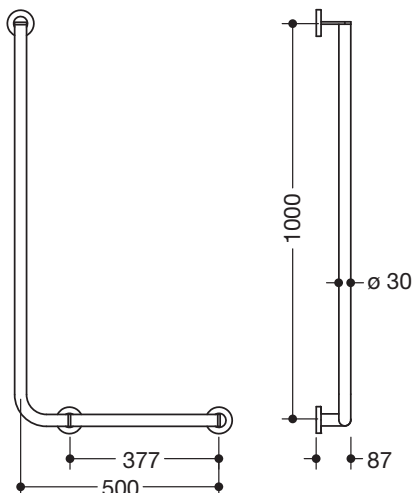

### Winkelgriff 900.22.13460

- senkrecht und waagrecht angeordnete, im rechten Winkel verbundene Stangen mit Befestigungsrosetten
- Ausführung rechts
- waagerechte Länge 500 mm, senkrechte Länge 1000 mm, 87 mm tief
- Stangendurchmesser 30 mm, Rohrstärke 2 mm, Rosettendurchmesser 70 mm
- aus hochwertigem Edelstahl, pulverbeschichtet in den HEWI Farben DX (Weiß tiefmatt), DC (Schwarz tiefmatt), AY (Hellgrau Perlglimmer tiefmatt) und SC (Dunkelgrau Perlglimmer tiefmatt)
- geeignet für HEWI Einhängesitze 900.51..., 950.51..., 802.51... und 801.51.100, 801.51D100 und 801.51FR101
- inklusive korrosionsfreiem und geprüftem HEWI Befestigungsmaterial zur Wandmontage sowie Dichtband zur Abdichtung der Bohrpunkte
- erfüllt die Anforderungen nach SIA500

### Abmessungen in mm