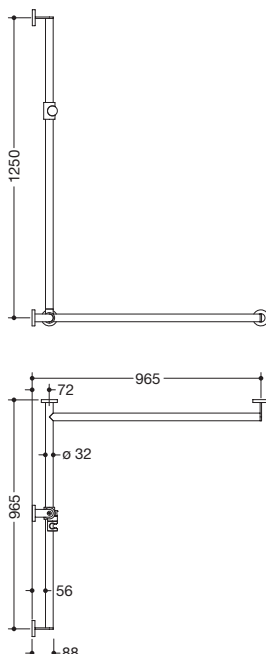

Abmessungen in mm

Oberfläche/Farben

Alternative Oberflächen/Farben

Pulverbeschichtungen

Technische Änderungen vorbehalten, 30.03.2021

HEWI Heinrich Wilke GmbH
Postfach 1260
D-34442 Bad Arolsen

Telefon: +49 5691 82-0
Telefax: +49 5691 82-319

info@hewi.de
www.hewi.com