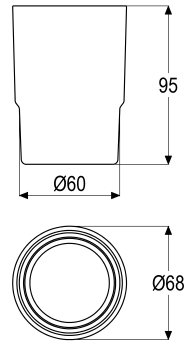

Z043331-00000 SH GLAS EINZELN GAMMA_300

Produktabbildung

Maßzeichnung

Produktbeschreibung

Glas satiniert einzeln
ohne Halter

Ausschreibungstext

Z043331-00000
Heinrich Schulte
Glas satiniert einzeln
gamma_300
ohne Halter

VPE: 1
GTIN: 4020929433044

Optionales Zubehör

Beschreibung

Artikel-Nr.

SH DOPPELGLASWANDHALTER

Z043328-00010

GAMMA_300

SH WANDHALTER GAMMA_300