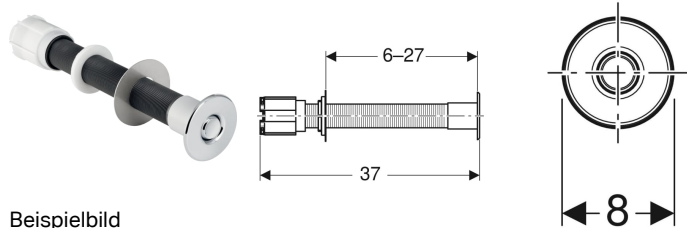

Geberit WC-Steuerung mit pneumatischer Spülauslösung, 1-Mengen-Spülung, gekontert, für Anstalten

Beispielbild

Verwendungszwecke

- Für 1-Mengen-Spülung
- Zur UP-Montage
- Für Sigma UP-Spülkästen 12 cm
- Für Omega UP-Spülkästen 12 cm
- Für Delta UP-Spülkästen 12 cm
- Für Kappa UP-Spülkästen 15 cm
- Für AP140 AP-Spülkästen

Eigenschaften

- Drücker aus Messing, verchromt
- Mit Geberit Betätigungsplatten für 1-Mengen-Spülung, 2-Mengen-Spülung und Spül-Stopp-Spülung oder Geberit Abdeckplatte kombinierbar

Technische Daten

Betätigungskraft | < 25 N

Lieferumfang

- Drücker
- Heber pneumatisch
- Pneumatikschlauch Länge 2 m

Art.-Nr.	Farbe / Oberfläche	Werkstoff	VE1	VE2
115.943.21.1	hochglanz-verchromt	Messing	1 St.	10 St.