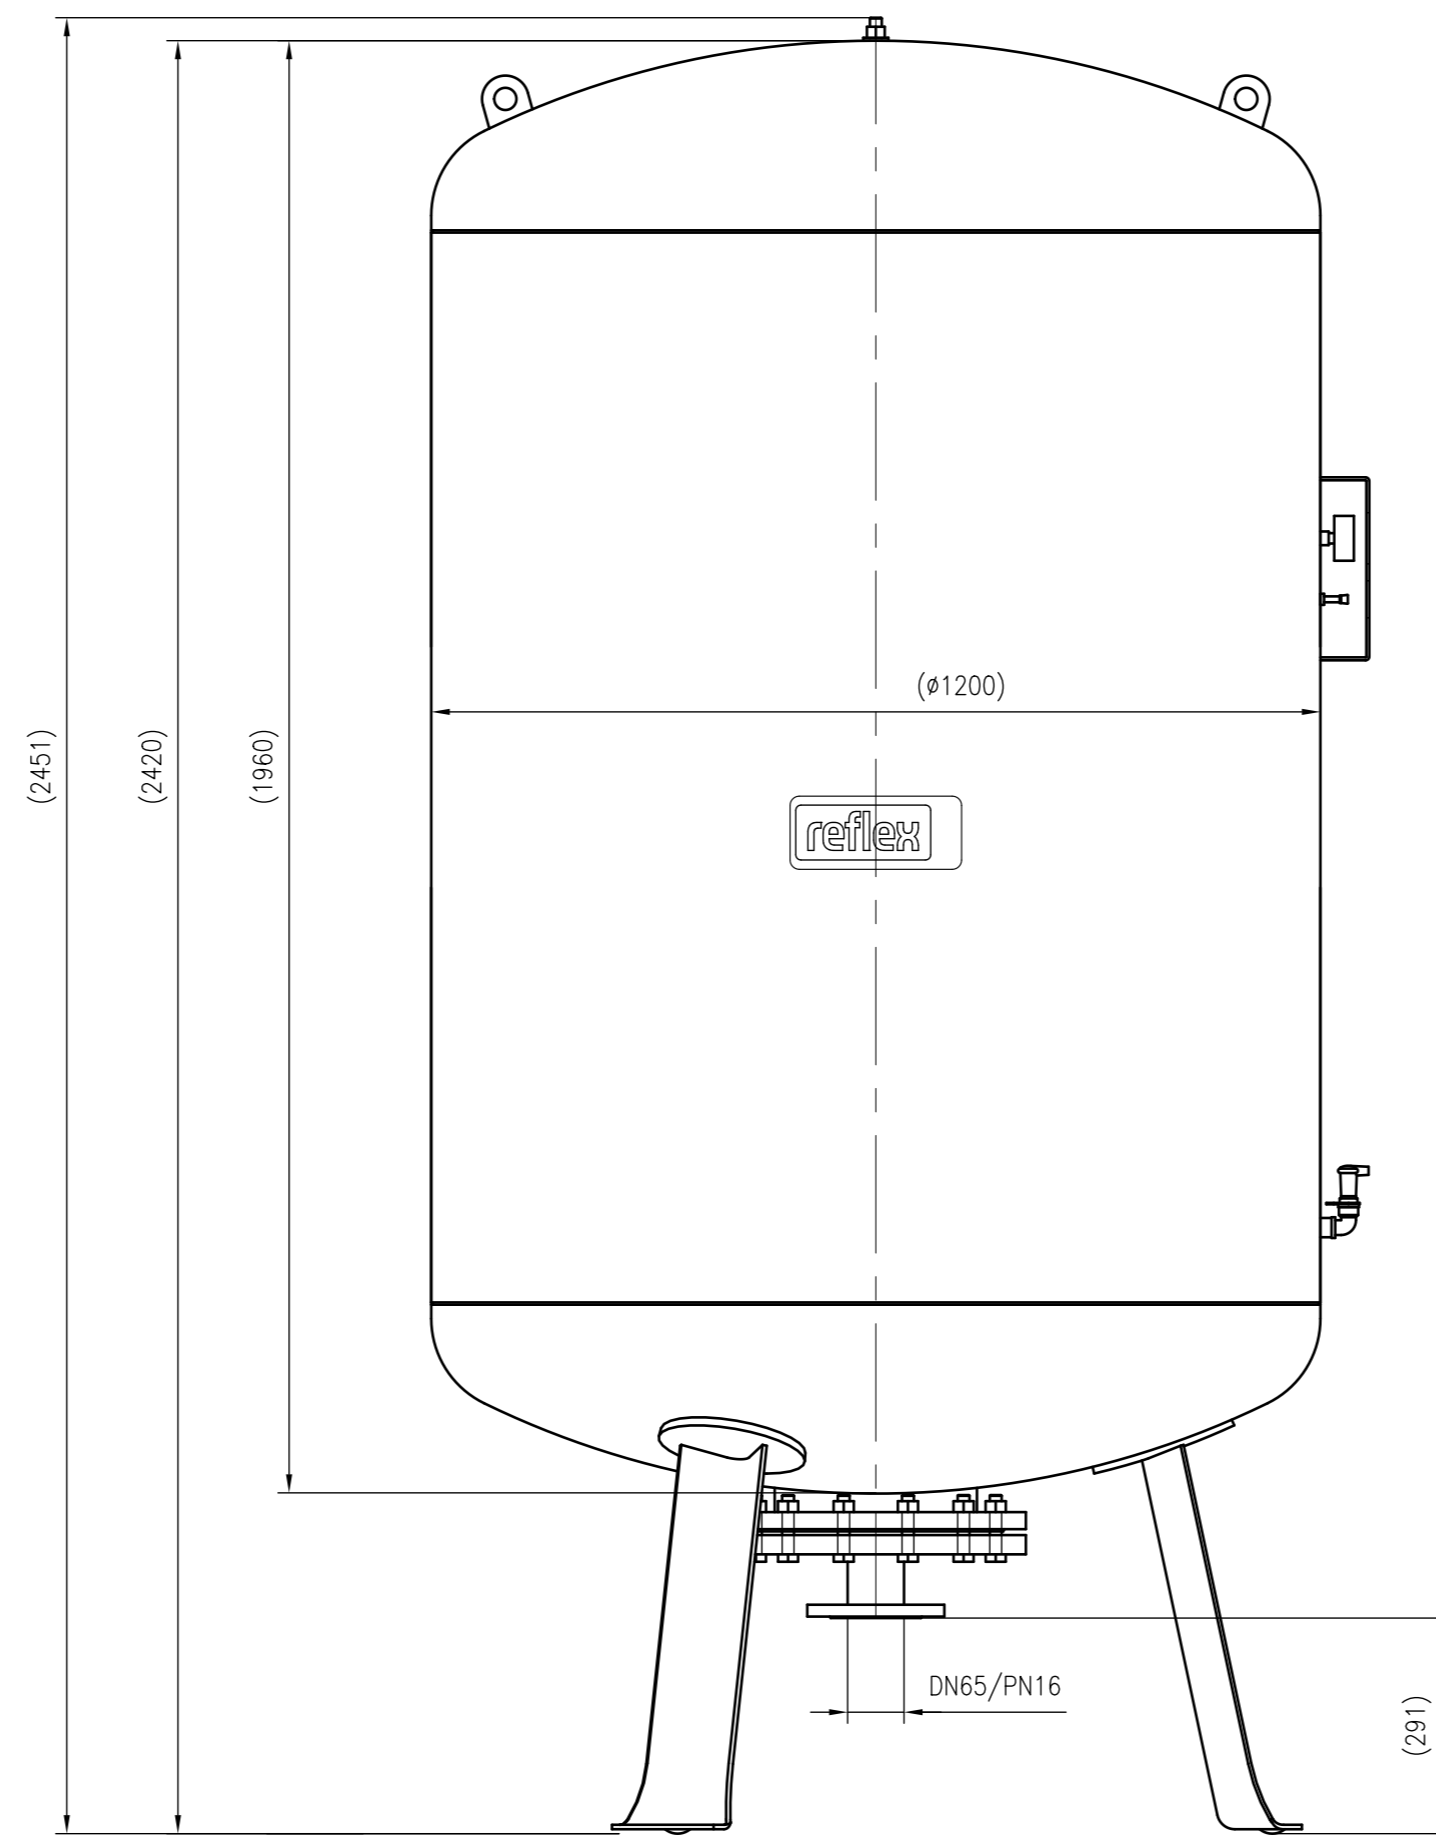

Side view

Front view

Isometric view

Top view

Unterliegt nicht dem Änderungsdienst/ Not subject to change management		Maßstab/ Scale: 1:10	Format/ Size: A1
Revision 11.08.2017	Reflex G2000 10bar – 8527005		