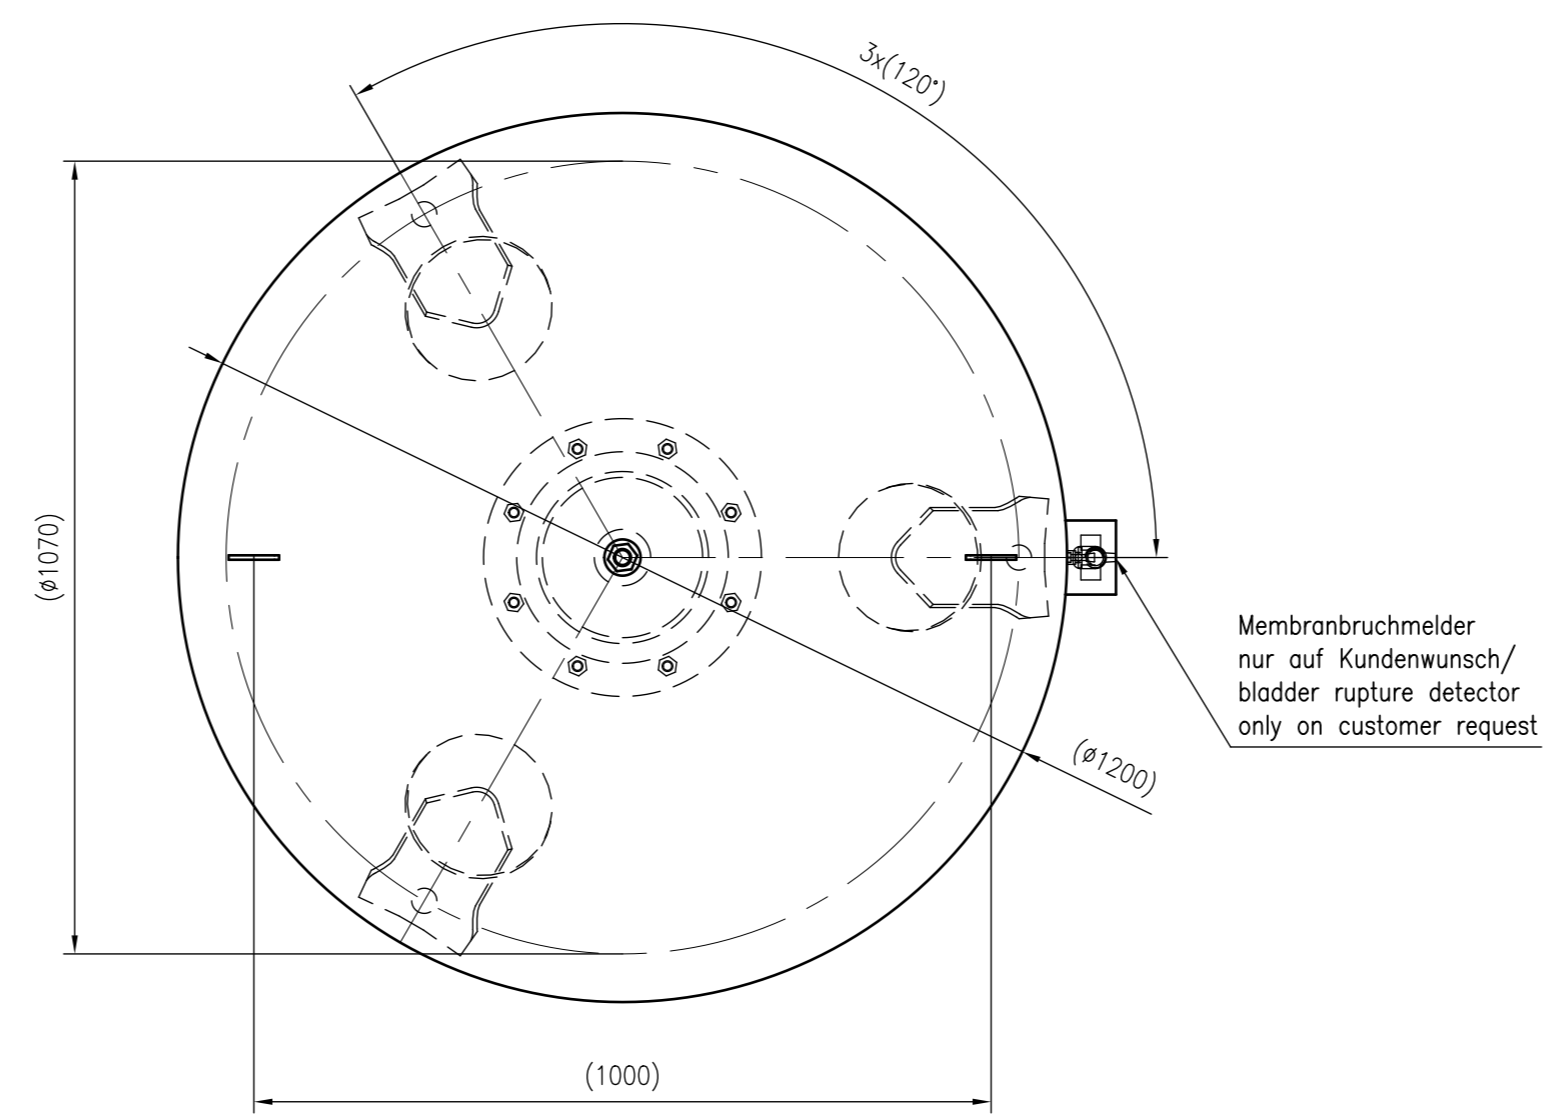

Side view

Front view

Isometric view

Top view

Unterliegt nicht dem Änderungsdienst/ Not subject to change management		Maßstab/ Scale: 1:10	Format/ Size: A1
Revision 11.08.2017	Reflex G2000 10bar – 8527005		