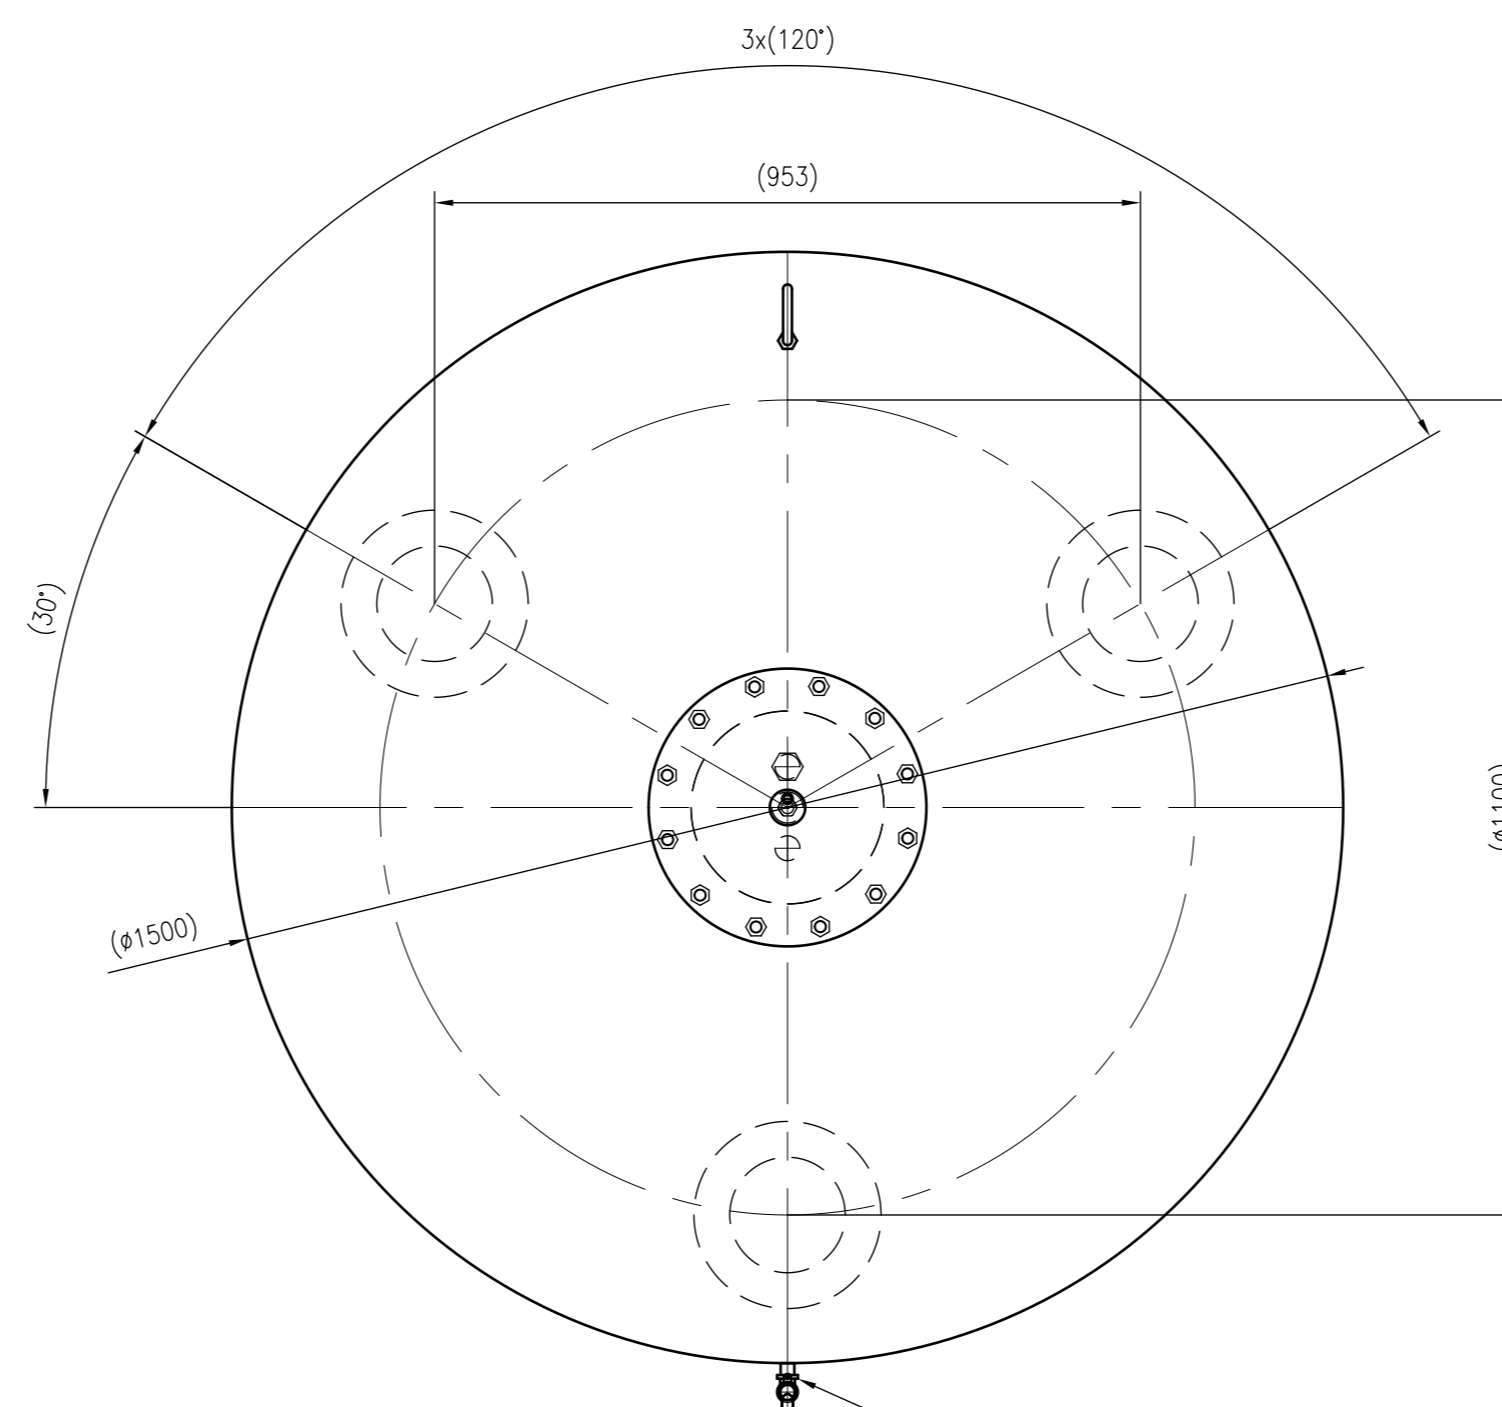

Side view

Front view

Isometric view

Top view

Unterliegt nicht dem Änderungsdienst/ Not subject to change management		Maßstab/ Scale: 1:10	Format/ Size: A1
Revision 24.03.2016	Variomat VF3000 – 8611205		