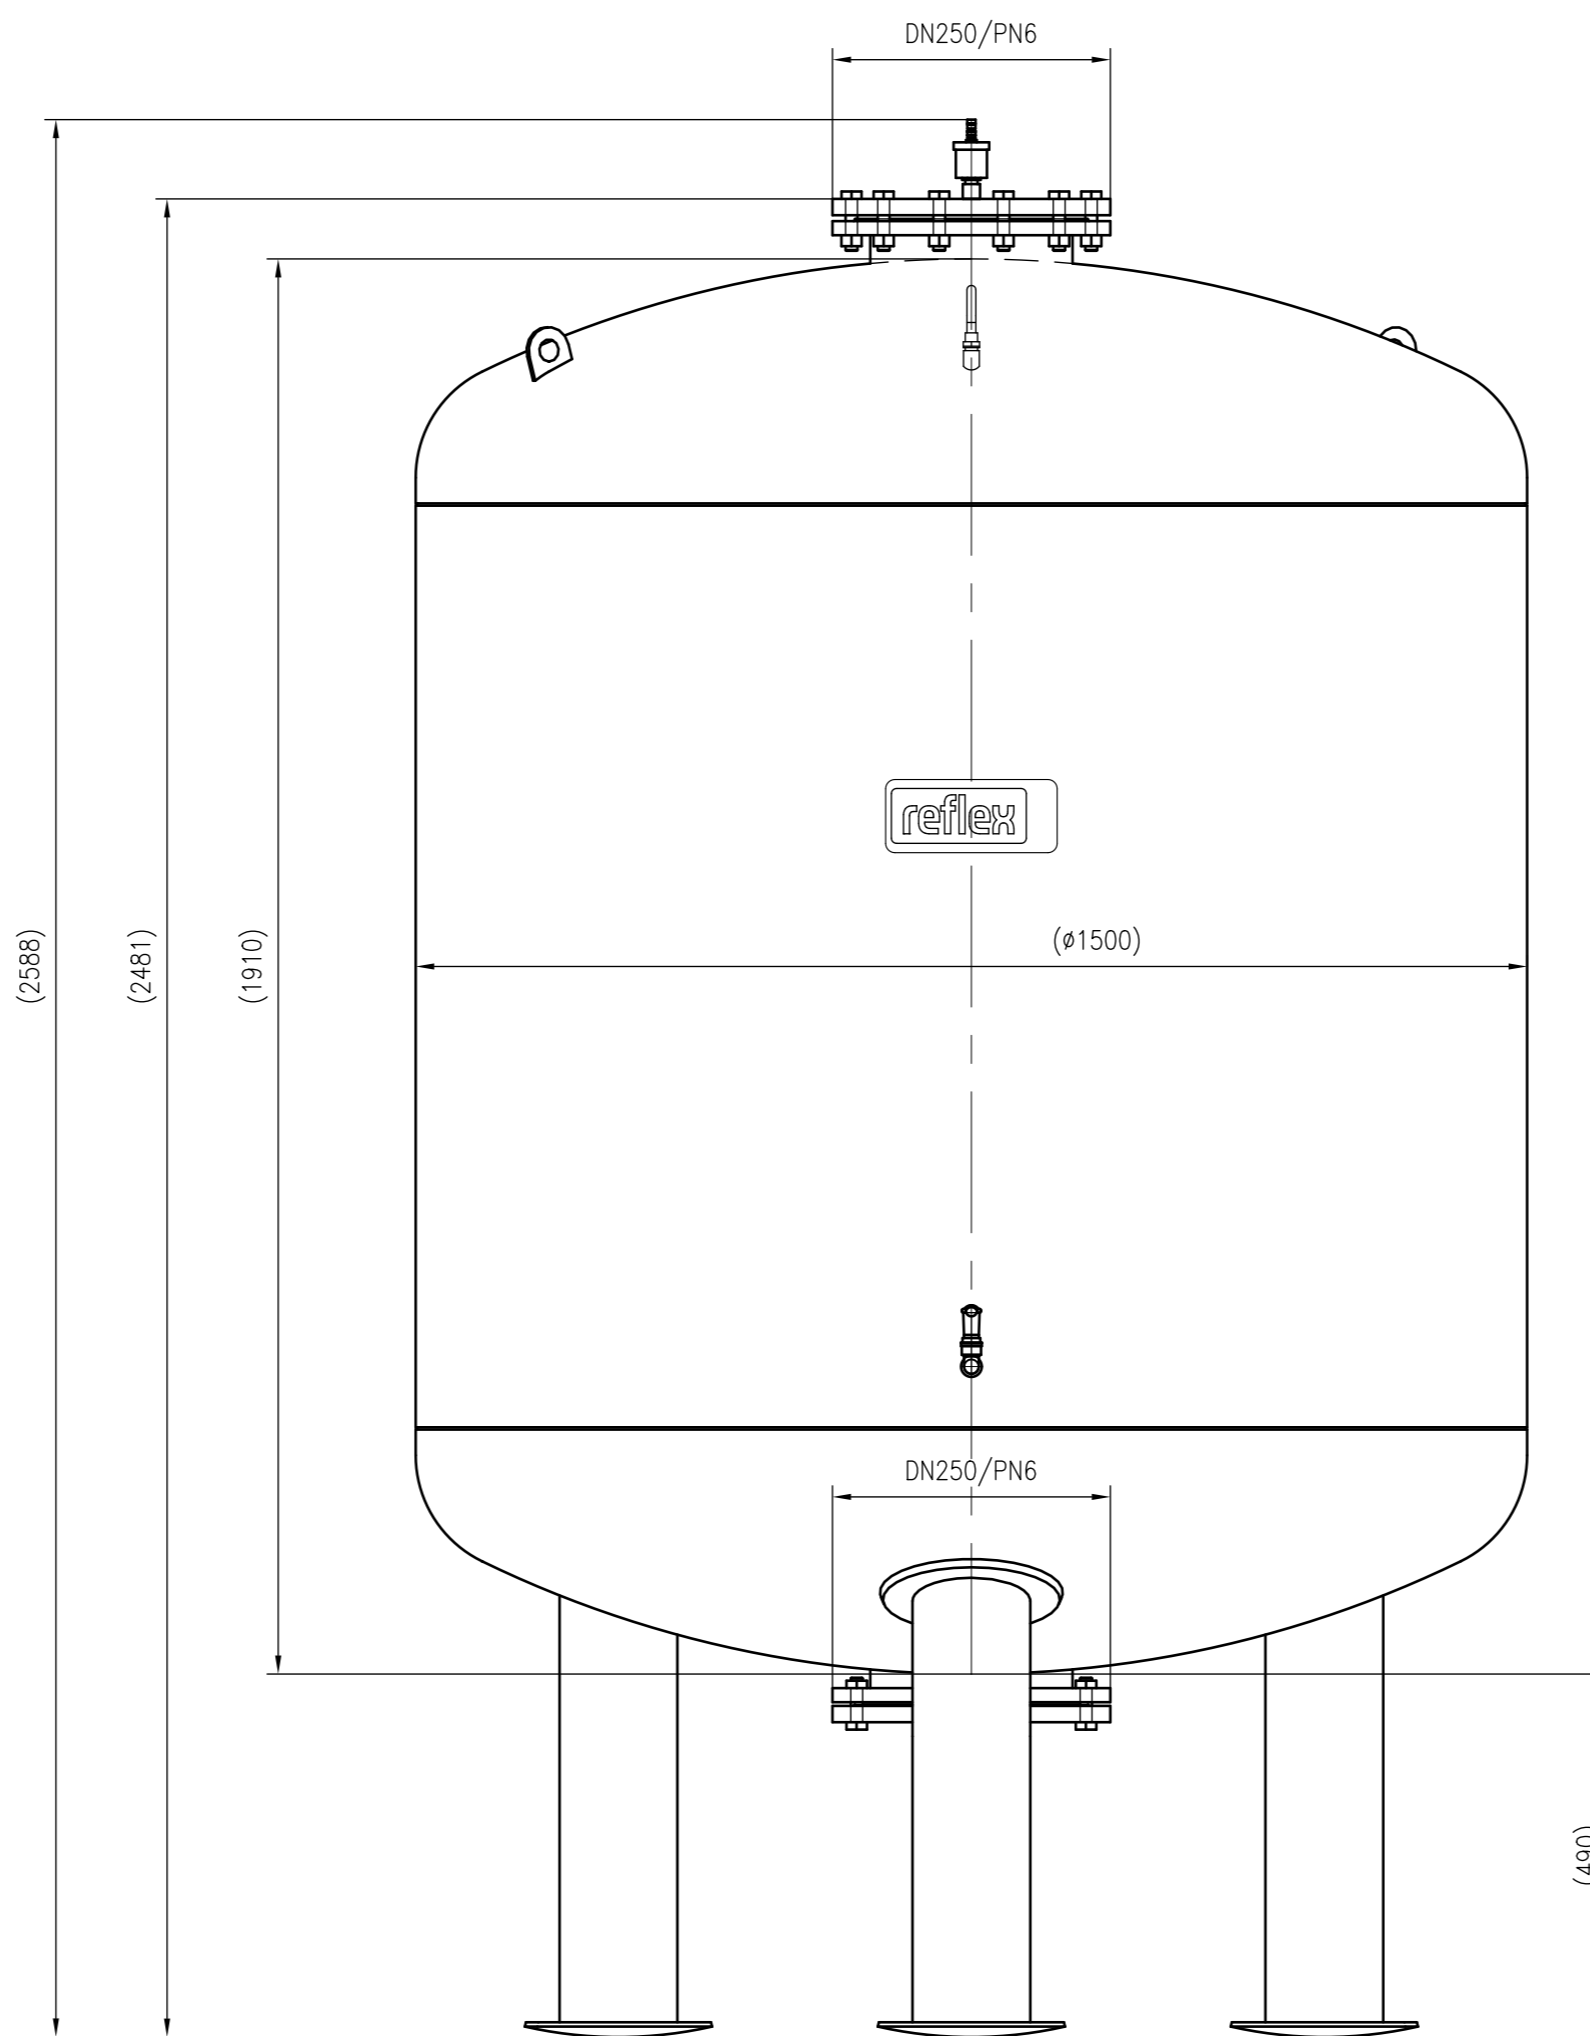

Side view

Front view

Isometric view

Top view

Unterliegt nicht dem Änderungsdienst/ Not subject to change management		Maßstab/ Scale: 1:10	Format/ Size: A1
Revision 24.03.2016	Variomat VF3000 – 8611205		