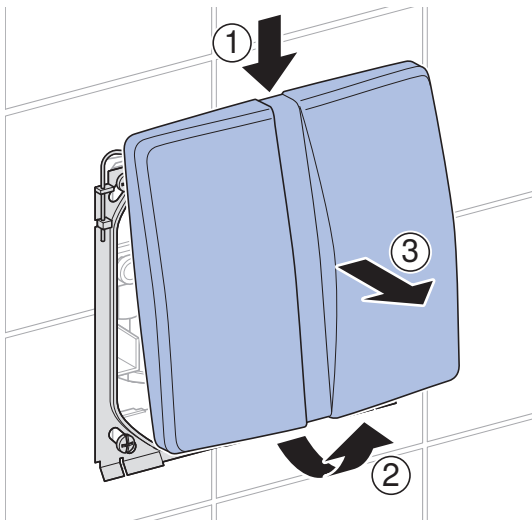

Набор для замены не предназначен для переоборудования писсуаров с распыляющей головкой.

成套备件不适用于带喷头的小便斗改造。

طقم الاستبدال مناسب لإدخال تعديلات هيكلية على المبالى ذات رأس الرش.

1

1

2

2 mm

3