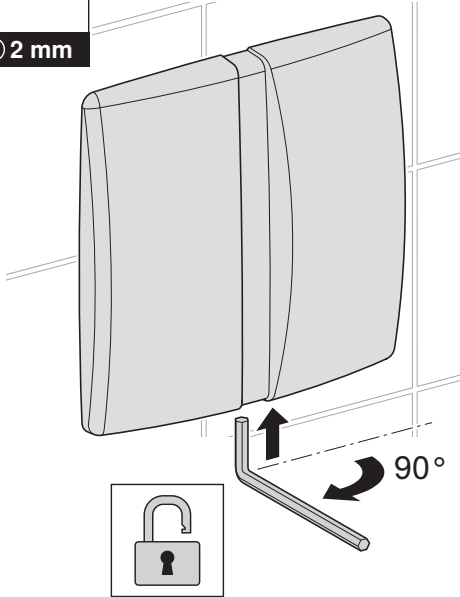

Набор для замены не предназначен для переоборудования писсуаров с распыляющей головкой.

成套备件不适用于带喷头的小便斗改造。

طقم الاستبدال مناسب لإدخال تعديلات هيكلية على المبالى ذات رأس الرش.

1

1

2

2 mm

3