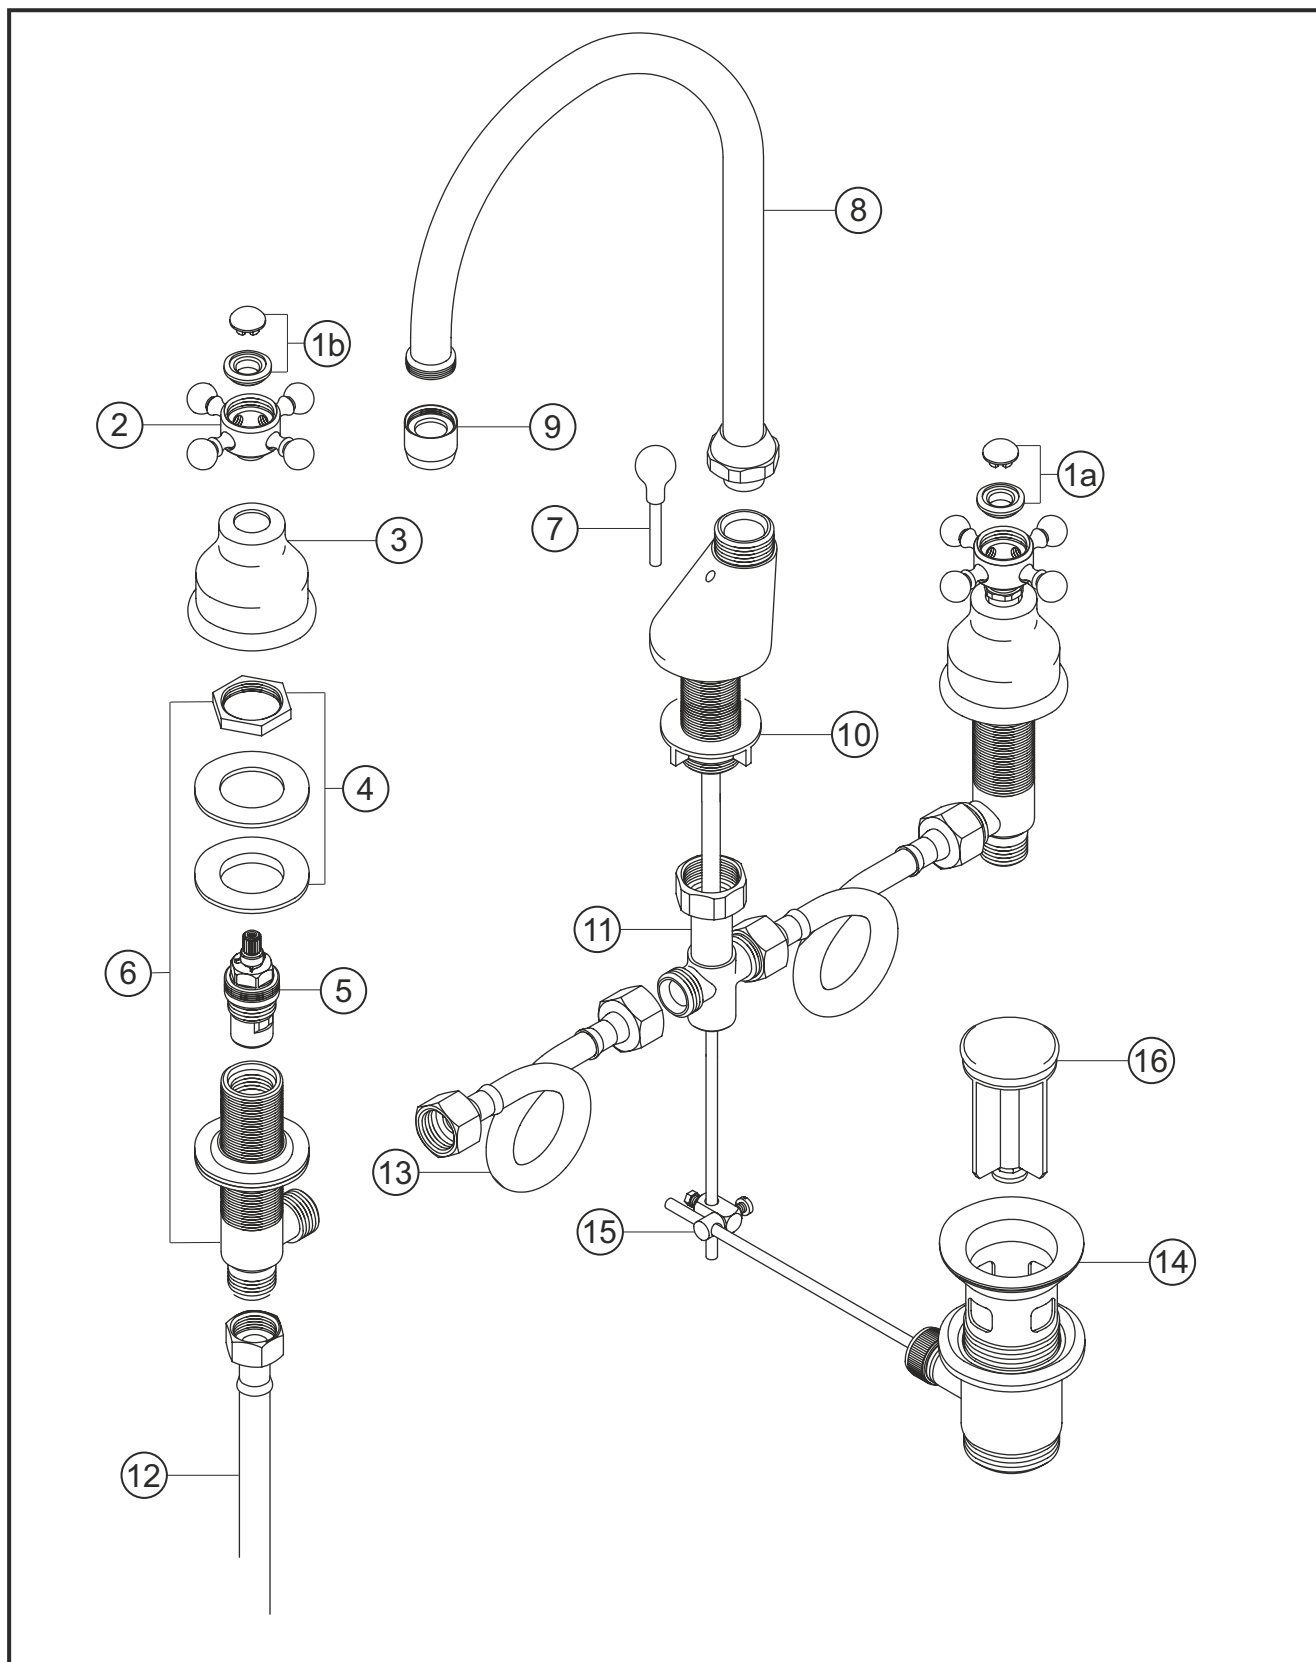

ANAIS

Waschtisch-Dreilochbatterie

gold

32.422000.1.03

herzbach

ANAIS**Waschtisch-Dreilochbatterie**

gold

32.422000.1.03**Ersatzteilliste**

Pos.	Beschreibung	Art.-Nr.	Preisgruppe	VE
1a	Plakette mit Mutter froid	80.135700.2.03	4	1
1b	Plakette mit Mutter chaud	80.135700.1.03	4	1
2	Griff komplett	80.126300.1.03	9	1
3	Schraubhülse	80.130300.1.03	7	1
4	Befestigungssatz	80.205500.1.09	3	1
5	Innenoberteil	80.150300.1.09	6	1
6	Seitenventil komplett	80.165100.1.09	10	1
7	Zugstange	80.100500.1.03	8	1
8	Auslauf komplett	80.232100.1.03	11	1
9	Perlator	80.055100.1.03	5	1
10	Befestigung	80.205555.2.09	3	1
11	Verteiler	80.175500.1.09	7	1
12	Flexibler Anschlussschlauch	80.038000.1.09	5	1
13	Flexibler Verbindungsschlauch	80.034700.1.09	5	1
14	Ablaufgarnitur	80.030600.1.03	8	1
15	Gelenk	80.060200.1.01	2	1
16	Ablaufstopfen	80.200800.1.03	7	1