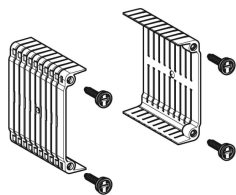

Geberit Set Distanzelemente Omega60

Beispielbild

Lieferumfang

- Set à 2 Stück

Art.-Nr. **VE1**

243.110.00.1 1 St.