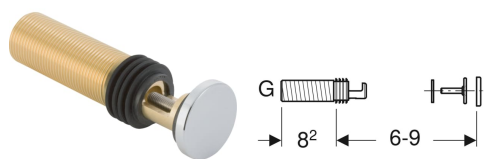

Geberit Spülbogenverlängerung mit Manschette

Beispielbild

Verwendungszwecke

- Zum Anschließen an Urinalkeramiken Laufen Tamaro und Laufen Taronova

Eigenschaften

- Zulauf aus Messing

Technische Daten

Werkstoff | Messing

Art.-Nr.	Farbe / Oberfläche	d, ø	G	arc	VE1
119.692.11.1	weiß-alpin	28 mm	1 "	0 °	
119.692.21.1	hochglanz-verchromt	28 mm	1 "	0 °	1 St.
119.692.46.1	mattverchromt	28 mm	1 "	0 °	