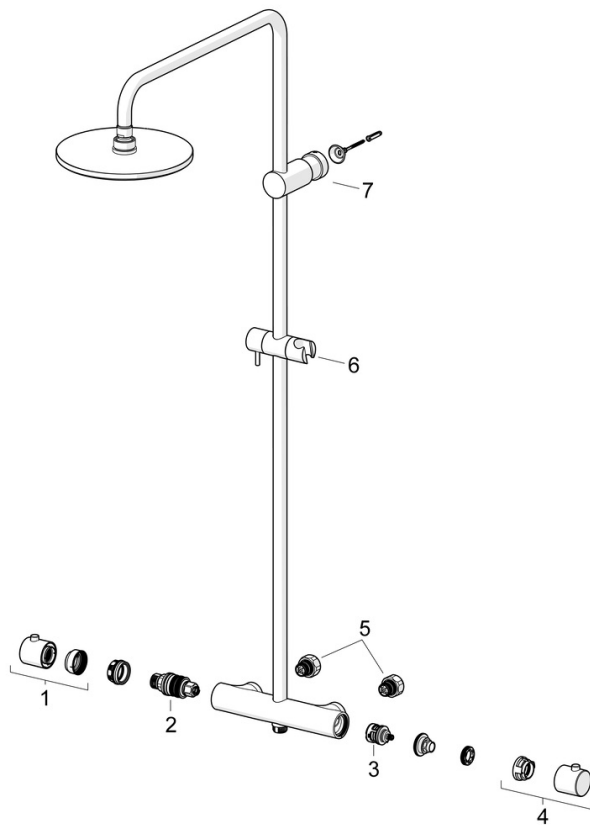

EAN: 4057304016080
static.hansa.com/58149113

- Dusche
- Thermostat
- Wandmontage
- Chrom
- Temperatureinstellgriff, Durchflusseinstellgriff, Eco-Funktion für die Wassermenge, Sicherheitshebel
- Integrierter Umsteller mit Absperrung
- Handbrause, Brausestange, Kopfbrause, Verstellbare Brausestangehalterung, Brauseschlauch (1250 mm), Eco-Durchfluss
- Normal – Gleichmäßiger und weicher Wasserstrahl, Erfrischend – Starker Wasserstrahl, aktiviert und erfrischt den Körper, Entspannend – Sanfter Wasserstrahl, angenehm für den ganzen Körper
- Sicherheitssperre gegen Verbrühen bei 38°C, THERMO COOL: Mehr Sicherheit durch minimales Erwärmen des Armaturengehäuses
- Oberteil mit keramischen Dichtscheiben zur Wassermengeneinstellung für einen Abgang, Thermostatkartusche zur Temperaturreglung, Rückflussverhinderer, Schmutzfilter
- S-Anschlüsse, Abdeckung(en), Schalldämpfer
- Armaturenkörper aus entzinkungsbeständigem Messing (DZR), Kürzbar
- 3-strahlig

Technische Daten

Durchflusseigenschaften

Durchfluss bei 3 bar	12.0 / 13.8 l/min
Druckverlust bei einem Durchfluss von 0,2 l/s	2.65 bar

Technische Eigenschaften

Warmwasserversorgung	max. +80°C
Arbeitsdruck	0.5-10 bar
Anschlussgröße	G1/2
Installationsabstand	CC150± 15 mm
Länge / Höhe	1250 mm
Ausladung	470 - 495 mm
Sicherungseinrichtung (EN1717)	EB
Werkstoff	Messing

Ersatzteile

SP58149203

	Name	Art.-Nr.
01	Temperatur-Wählgriff	602062V
02	Thermostatkartusche, 3.4	59914114
03	Umstellung	59914183
04	Mengen-Einstell-Griff	1009482V
05	Kombinator	59914472
06	Schieber	59913755
07	Wandbefestigung	59913859