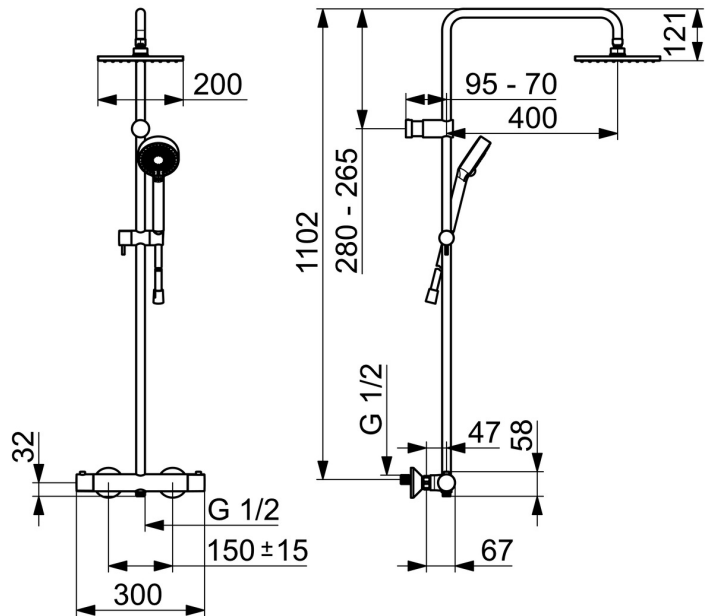

EAN: 4057304016080
static.hansa.com/58149113

- Dusche
- Thermostat
- Wandmontage
- Chrom
- Temperatureinstellgriff, Durchflusseinstellgriff, Eco-Funktion für die Wassermenge, Sicherheitshebel
- Integrierter Umsteller mit Absperrung
- Handbrause, Brausestange, Kopfbrause, Verstellbare Brausestangehalterung, Brauseschlauch (1250 mm), Eco-Durchfluss
- Normal – Gleichmäßiger und weicher Wasserstrahl, Erfrischend – Starker Wasserstrahl, aktiviert und erfrischt den Körper, Entspannend – Sanfter Wasserstrahl, angenehm für den ganzen Körper
- Sicherheitssperre gegen Verbrühen bei 38°C, THERMO COOL: Mehr Sicherheit durch minimales Erwärmen des Armaturengehäuses
- Oberteil mit keramischen Dichtscheiben zur Wassermengeneinstellung für einen Abgang, Thermostatkartusche zur Temperaturreglung, Rückflussverhinderer, Schmutzfilter
- S-Anschlüsse, Abdeckung(en), Schalldämpfer
- Armaturenkörper aus entzinkungsbeständigem Messing (DZR), Kürzbar
- 3-strahlig

Technische Daten

Durchflusseigenschaften

Durchfluss bei 3 bar	12.0 / 13.8 l/min
Druckverlust bei einem Durchfluss von 0,2 l/s	2.65 bar

Technische Eigenschaften

Warmwasserversorgung	max. +80°C
Arbeitsdruck	0.5-10 bar
Anschlussgröße	G1/2
Installationsabstand	CC150± 15 mm
Länge / Höhe	1250 mm
Ausladung	470 - 495 mm
Sicherungseinrichtung (EN1717)	EB
Werkstoff	Messing

Ersatzteile

SP58149203

	Name	Art.-Nr.
01	Temperatur-Wählgriff	602062V
02	Thermostatkartusche, 3.4	59914114
03	Umstellung	59914183
04	Mengen-Einstell-Griff	1009482V
05	Kombinator	59914472
06	Schieber	59913755
07	Wandbefestigung	59913859