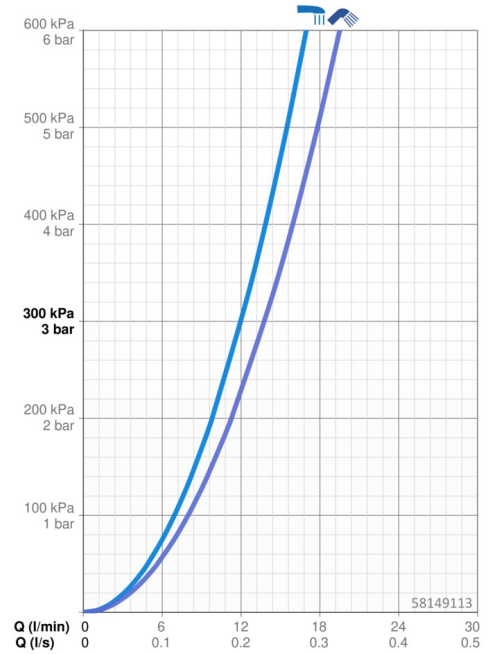

EAN: 4057304016080
static.hansa.com/58149113

- Dusche
- Thermostat
- Wandmontage
- Chrom
- Temperatureinstellgriff, Durchflusseinstellgriff, Eco-Funktion für die Wassermenge, Sicherheitshebel
- Integrierter Umsteller mit Absperrung
- Handbrause, Brausestange, Kopfbrause, Verstellbare Brausestangehalterung, Brauseschlauch (1250 mm), Eco-Durchfluss
- Normal – Gleichmäßiger und weicher Wasserstrahl, Erfrischend – Starker Wasserstrahl, aktiviert und erfrischt den Körper, Entspannend – Sanfter Wasserstrahl, angenehm für den ganzen Körper
- Sicherheitssperre gegen Verbrühen bei 38°C, THERMO COOL: Mehr Sicherheit durch minimales Erwärmen des Armaturengehäuses
- Oberteil mit keramischen Dichtscheiben zur Wassermengeneinstellung für einen Abgang, Thermostatkartusche zur Temperaturreglung, Rückflussverhinderer, Schmutzfilter
- S-Anschlüsse, Abdeckung(en), Schalldämpfer
- Armaturenkörper aus entzinkungsbeständigem Messing (DZR), Kürzbar
- 3-strahlig

Technische Daten

Durchflusseigenschaften

Durchfluss bei 3 bar	12.0 / 13.8 l/min
Druckverlust bei einem Durchfluss von 0,2 l/s	2.65 bar

Technische Eigenschaften

Warmwasserversorgung	max. +80°C
Arbeitsdruck	0.5-10 bar
Anschlussgröße	G1/2
Installationsabstand	CC150± 15 mm
Länge / Höhe	1250 mm
Ausladung	470 - 495 mm
Sicherungseinrichtung (EN1717)	EB
Werkstoff	Messing

Vorschriften

EN Standard	EN 1111, EN 1112, EN 1113
Geräuschklasse	I (ISO 3822)

Zulassungen und Deklarationen

Konformitätserklärung	DoC
EPD	S-P-07819

Nachhaltigkeit

EPD module A1 (kg CO2 eq.)	23,90
EPD module A2 (kg CO2 eq.)	1,23
EPD module A3 (kg CO2 eq.)	2,52
EPD module A1-A3 (kg CO2 eq.)	27,68
EPD module A4 (kg CO2 eq.)	0,73
EPD module B7 (kg CO2 eq.)	2316,00
EPD module C2 (kg CO2 eq.)	0,05
EPD module C3 (kg CO2 eq.)	0,05
EPD module C4 (kg CO2 eq.)	1,52
EPD module D (kg CO2 eq.)	-18,09