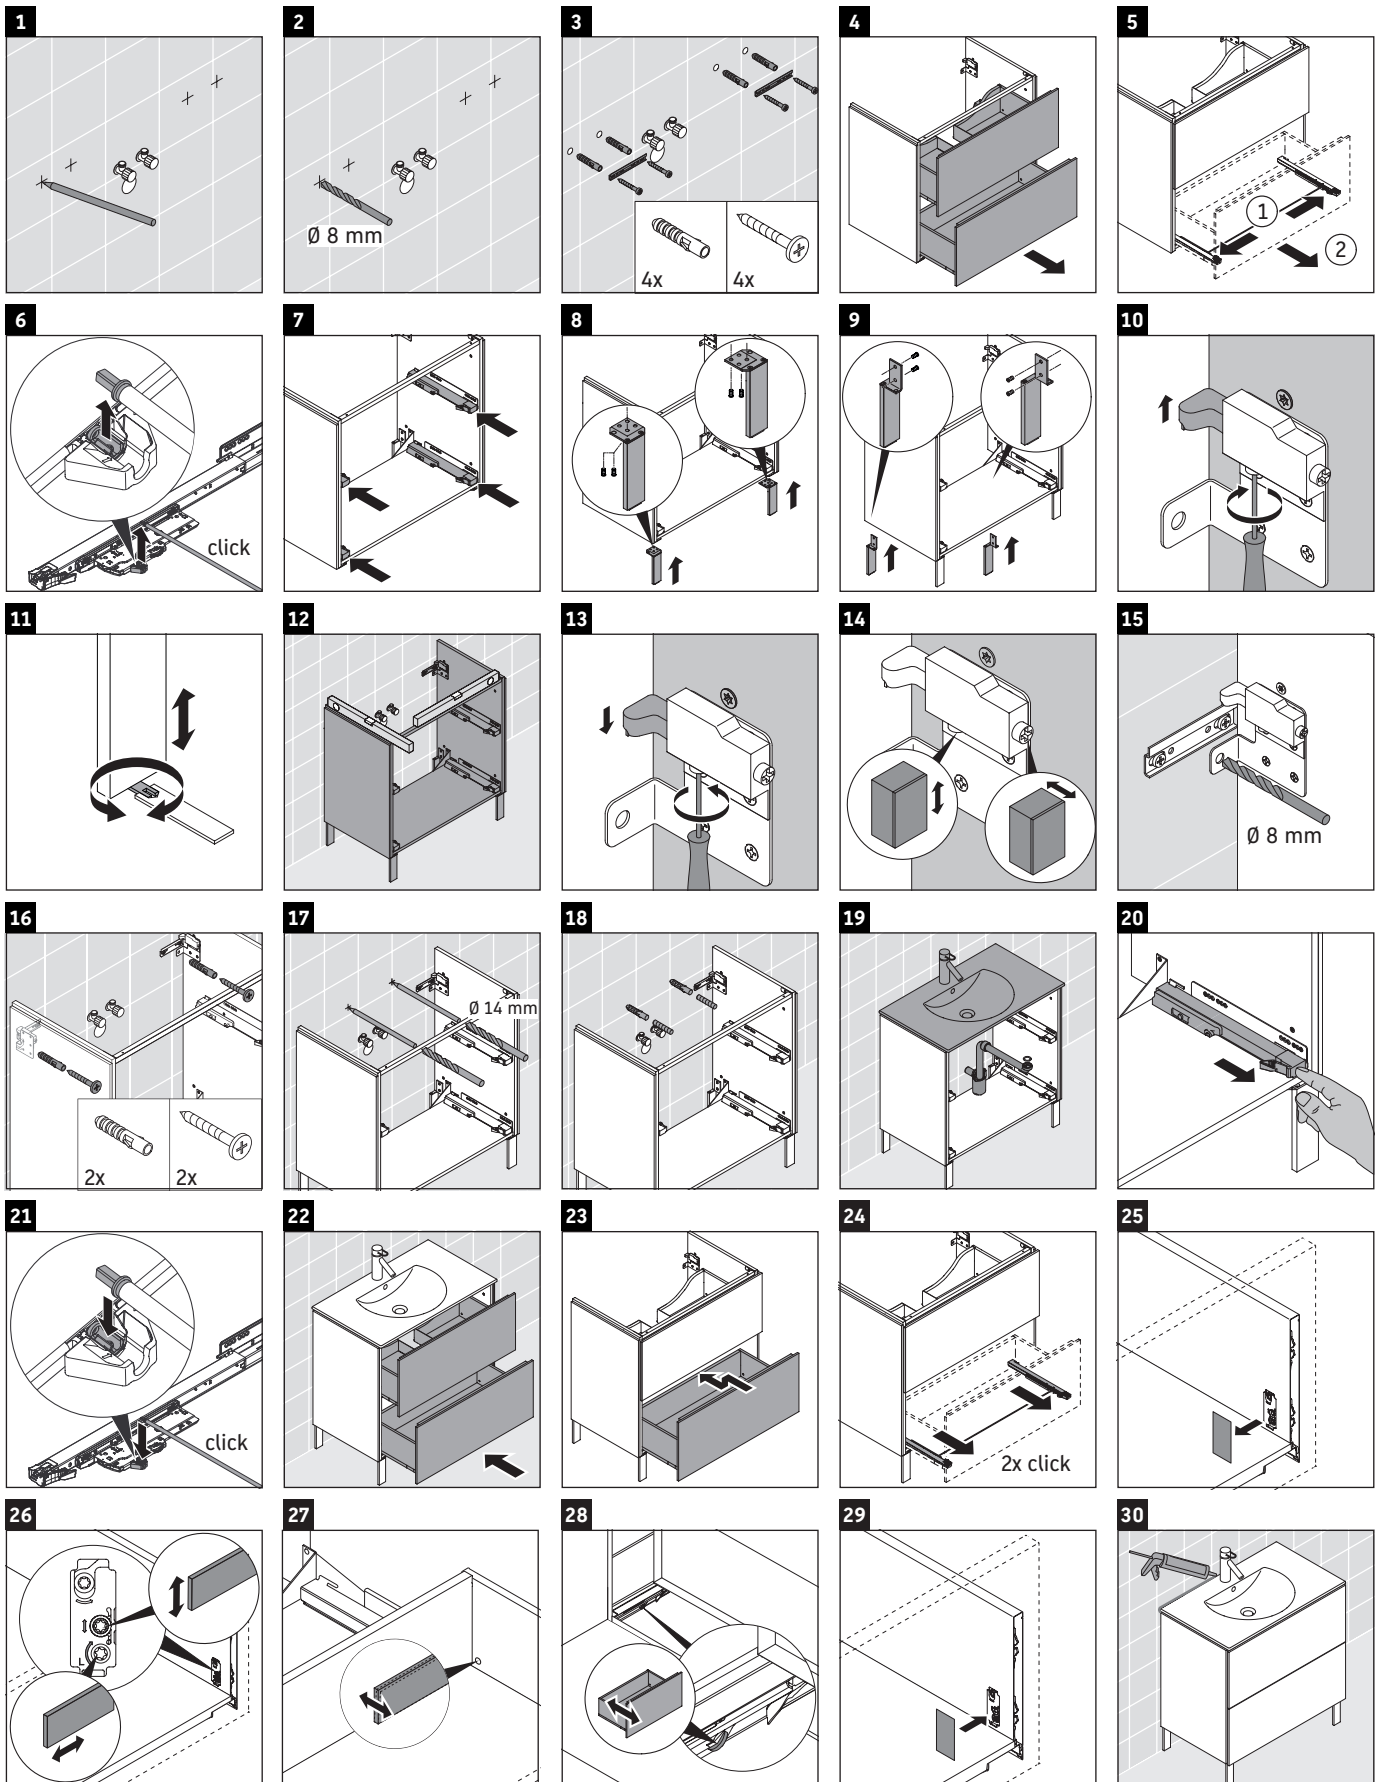

Best.-Nr. LC6606/16.09.2