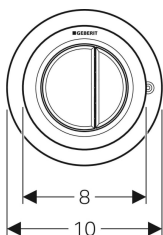

Geberit Typ 01 Fernbetätigung pneumatisch, für 2-Mengen-Spülung, Möbeldrücker

Beispielbild

Verwendungszwecke

- Für Badmöbel
- Für Delta UP-Spülkästen 12 cm
- Für Sigma UP-Spülkästen 12 cm
- Für Omega UP-Spülkästen 12 cm
- Für Kappa UP-Spülkästen 15 cm
- Für AP140 AP-Spülkästen

Eigenschaften

- Bauform rund
- Mit Geberit Betätigungsplatten für 1-Mengen-Spülung, 2-Mengen-Spülung und Spül-Stopp-Spülung oder Geberit Abdeckplatte kombinierbar

Technische Daten

Betätigungskraft | < 25 N

Lieferumfang

- Drücker
- Heber pneumatisch
- Pneumatikschlauch Länge 2 m
- Befestigungsmaterial

Art.-Nr.	Farbe / Oberfläche	Werkstoff	VE1	VE2
116.050.46.1	mattverchromt	Kunststoff	1 St.	10 St.