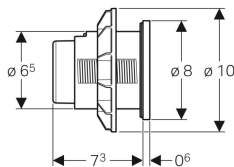

Geberit Typ 01 Fernbetätigung pneumatisch, für 2-Mengen-Spülung, Möbeldrücker

Beispielbild

Verwendungszwecke

- Für Badmöbel
- Für Delta UP-Spülkästen 12 cm
- Für Sigma UP-Spülkästen 12 cm
- Für Omega UP-Spülkästen 12 cm
- Für Kappa UP-Spülkästen 15 cm
- Für AP140 AP-Spülkästen

Eigenschaften

- Bauform rund
- Mit Geberit Betätigungsplatten für 1-Mengen-Spülung, 2-Mengen-Spülung und Spül-Stopp-Spülung oder Geberit Abdeckplatte kombinierbar

Technische Daten

Betätigungskraft | < 25 N

Lieferumfang

- Drücker
- Heber pneumatisch
- Pneumatikschlauch Länge 2 m
- Befestigungsmaterial

Art.-Nr.	Farbe / Oberfläche	Werkstoff	VE1	VE2
116.050.46.1	mattverchromt	Kunststoff	1 St.	10 St.