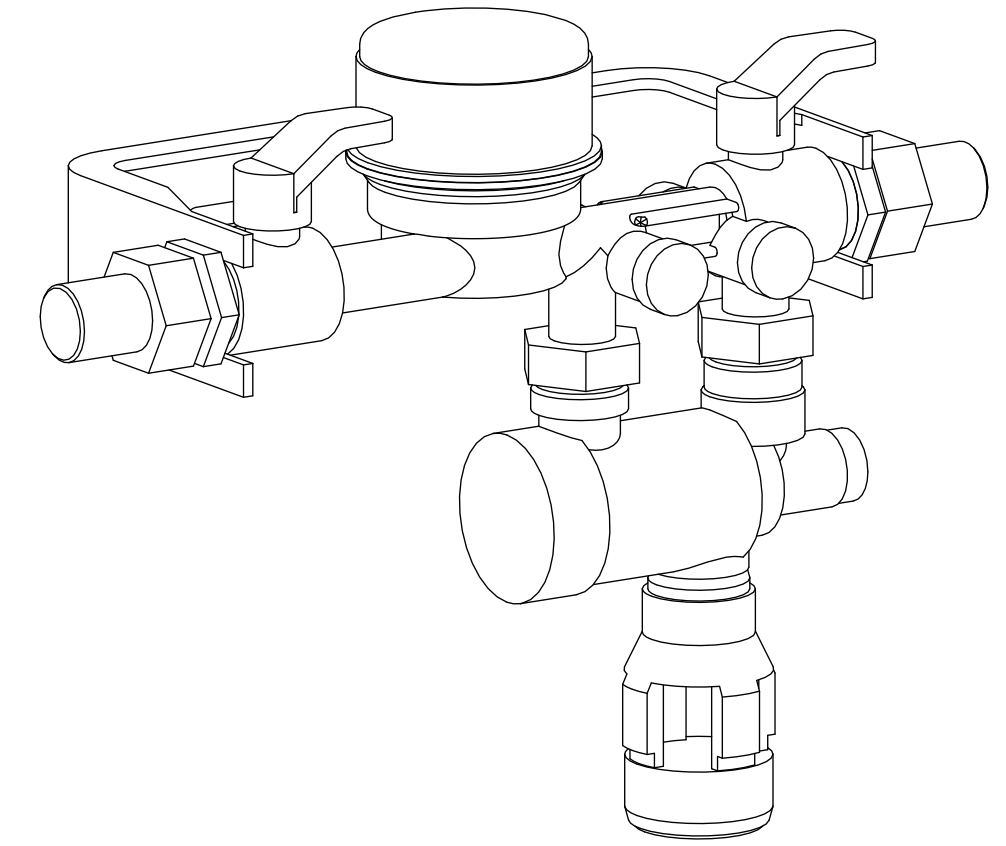

Side view

Front view

Isometric view

Top view

Unterliegt nicht dem Änderungsdienst/ Not subject to change management		Maßstab/ Scale: 1:2	Format/ Size: A2
Revision 19.05.2016	Reflex Fillset – 6811105		