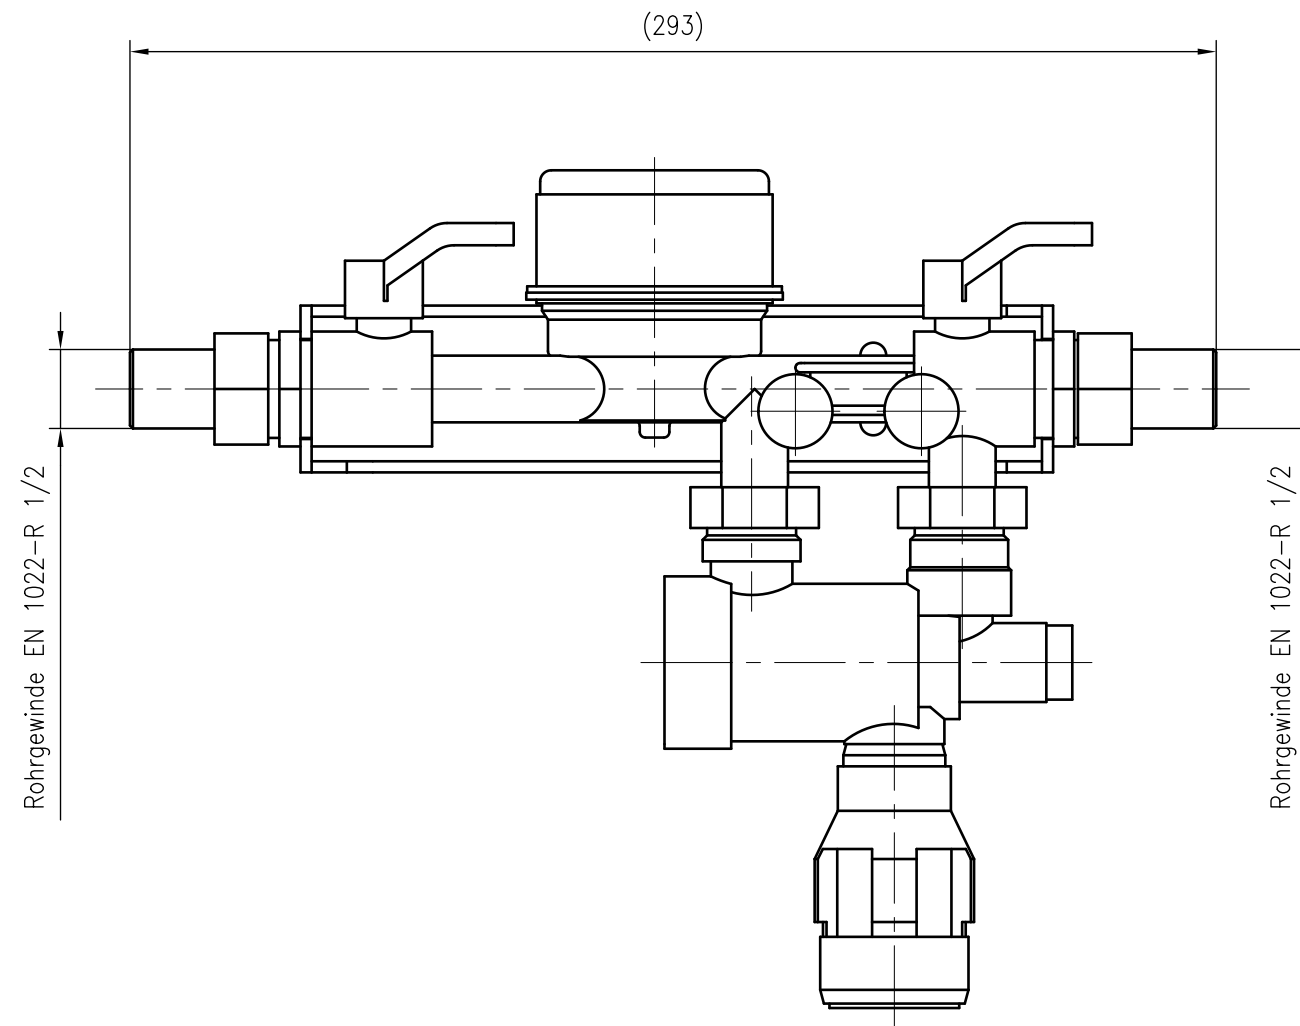

Side view

Front view

Isometric view

Top view

Unterliegt nicht dem Änderungsdienst/ Not subject to change management		Maßstab/ Scale: 1:2	Format/ Size: A2
Revision 19.05.2016	Reflex Fillset – 6811105		