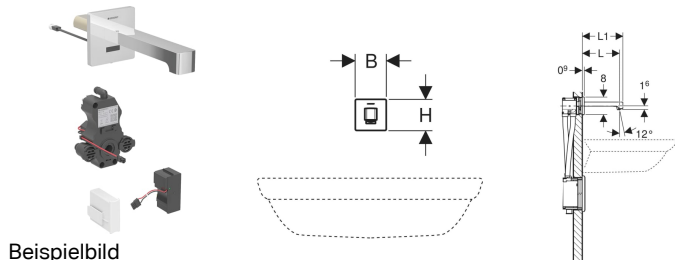

## Geberit Brenta Waschtischarmatur Wandmontage, Netzbetrieb, für UP-Funktionsbox

### Verwendungszwecke

- Zur Entnahme von Leitungswasser
- Für öffentliche und halböffentliche Bereiche
- Zum Einbau in Geberit Montageelemente für Waschtisch, elektronische Wandarmatur mit UP-Funktionsbox
- Zum Anschließen von Kalt- und Warmwasser (nur bei Modell mit Mischer oder Thermostatmischer)
- Zum Anschließen von Kalt- oder Mischwasser (nur bei Modell ohne Mischer)
- Für den Einsatz mit Edelstahlbecken
- Modell mit Mischer oder Thermostatmischer nicht geeignet für Durchlauferhitzer, siehe Technisches Datenblatt "Waschtischarmaturen mit Durchlauferhitzern"
- Für Beplankungsdicken 10–50 mm

- Netzteil
- Schlüssel für Strahlregler
- Befestigungsmaterial

- Abdeckplatte für UP-Funktionsbox

Art.-Nr.	Farbe / Oberfläche	Mischer	L	L1	B	H	VE1
116.292.21.1	hochglanz-verchromt	mit Mischer	22 cm	23.6 cm	8 cm	8 cm	1 St.