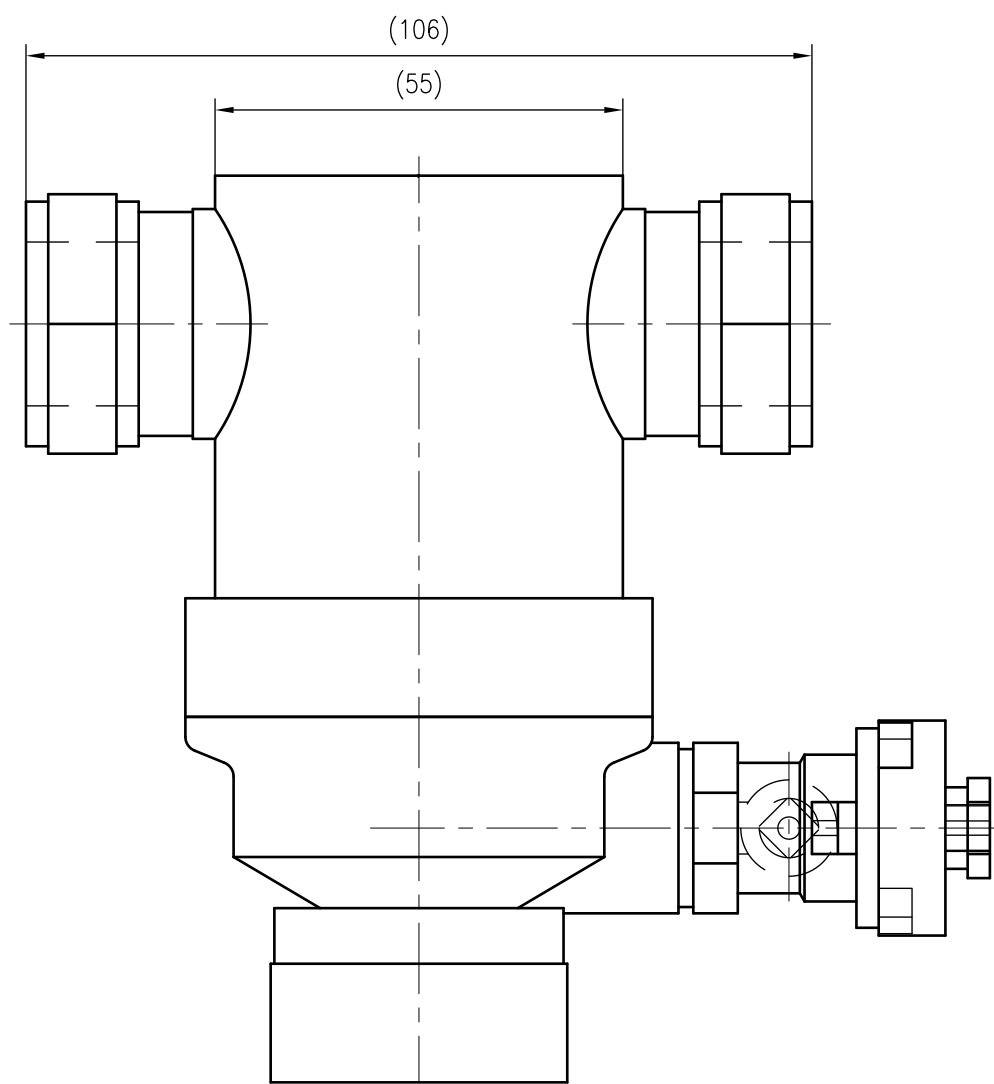

Side view

Front view

Isometric view

Top view

Unterliegt nicht dem Änderungsdienst/ Not subject to change management		Maßstab/ Scale: 1:1	Format/ Size: A2
Revision 23.07.2020	Exdirt D22 M - 9256600		