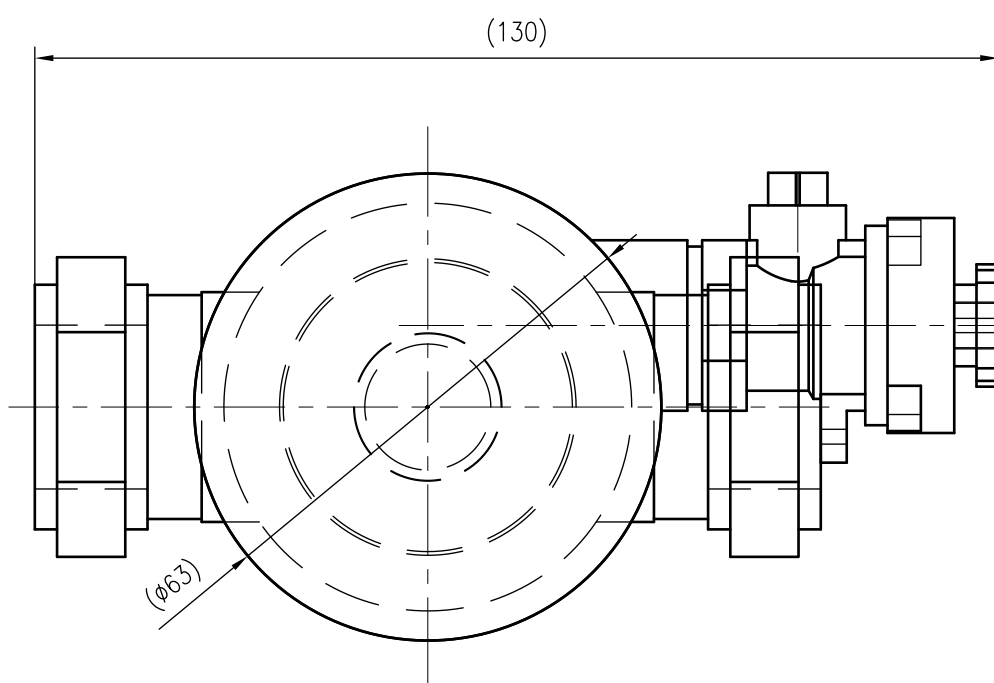

Side view

Front view

Isometric view

Top view

Unterliegt nicht dem Änderungsdienst/ Not subject to change management		Maßstab/ Scale: 1:1	Format/ Size: A2
Revision 23.07.2020	Exdirt D22 M - 9256600		