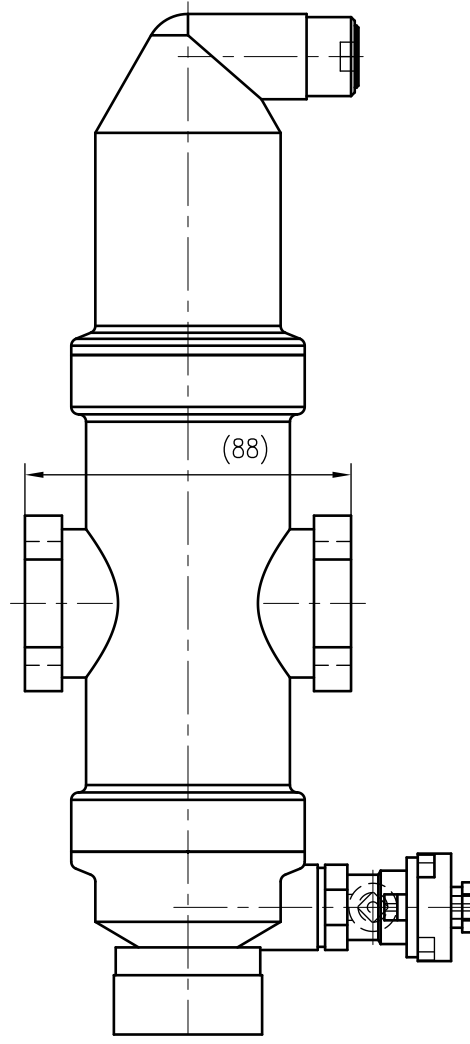

Side view

Front view

Isometric view

Top view

Unterliegt nicht dem Änderungsdienst/
Not subject to change management

Maßstab/
Scale: 1:2

Format/
Size: A3

Revision
24.07.2020

Extwin TW1 M – 9257610

A3