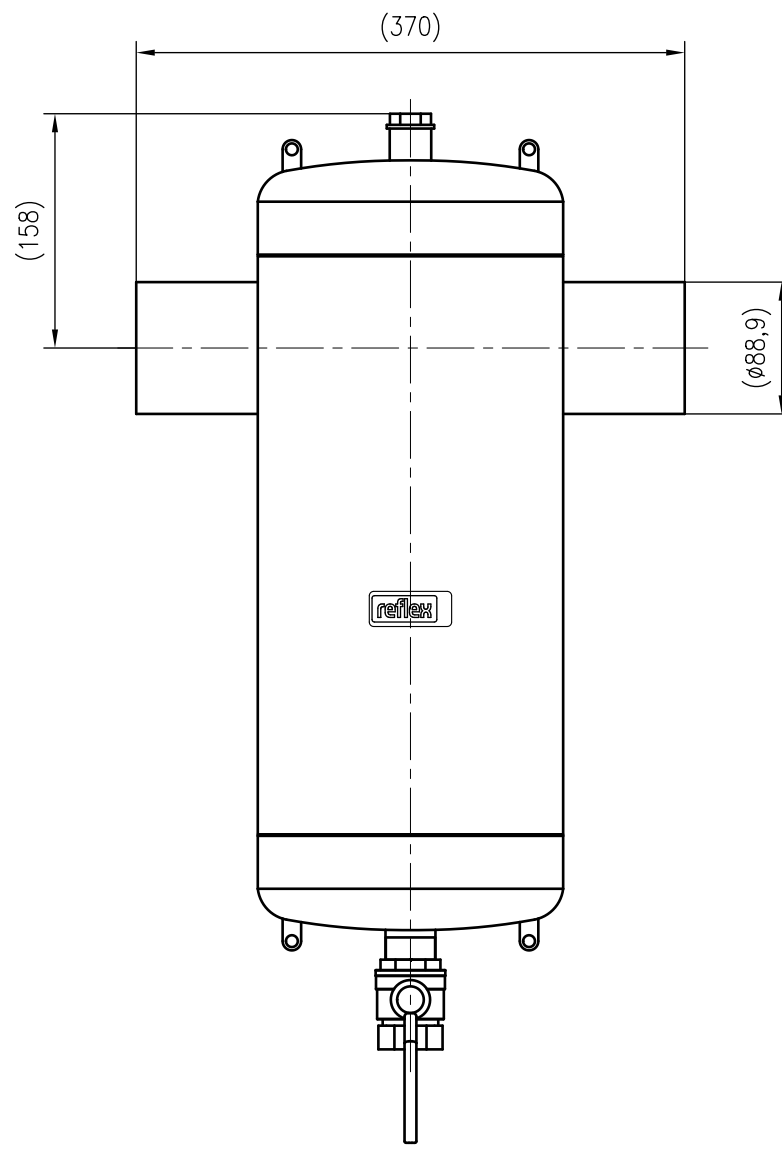

Side view

Front view

Isometric view

Top view

Unterliegt nicht dem Änderungsdienst/
Not subject to change management

Maßstab/
Scale: 1:5

Format/
Size: A3

Revision
23.06.2016

Exdirt D88.9 – 8252120

1

2

3

4

5

6

7