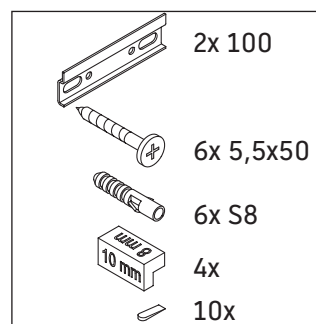

## Montageanleitung

Vero Air # 235050