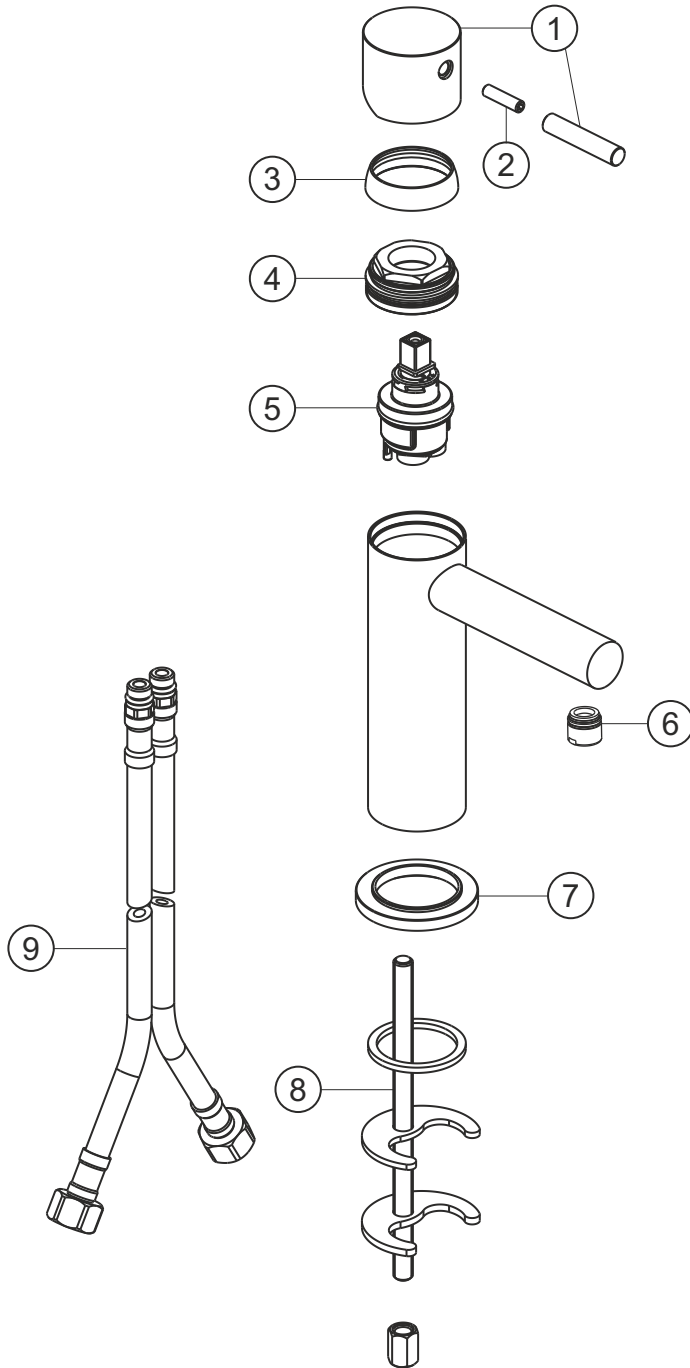

DESIGN iX PVD

Waschtisch-Einlochbatterie

Edelstahl Brass Steel

21.133210.1.41

herzbach

DESIGN iX PVD

Waschtisch-Einlochbatterie

Edelstahl Brass Steel

21.133210.1.41

Ersatzteilliste

Pos.	Beschreibung	Art.-Nr.	Preisgruppe	VE
1	Griffhebel	80.433205.7.41	12	1
2	Inbusschraube M5x20	80.131031.1.09	1	1
3	Glockenkappe	80.102709.2.41	7	1
4	Konerring	80.510970.2.09	4	1
5	Kartusche	80.104209.2.09	9	1
6	Perlator	80.101423.2.41	8	1
7	Zierring	80.102696.2.41	8	1
8	Befestigung	80.016018.2.09	4	1
9	Flexibler Anschlussschlauch	80.101783.2.09	6	1