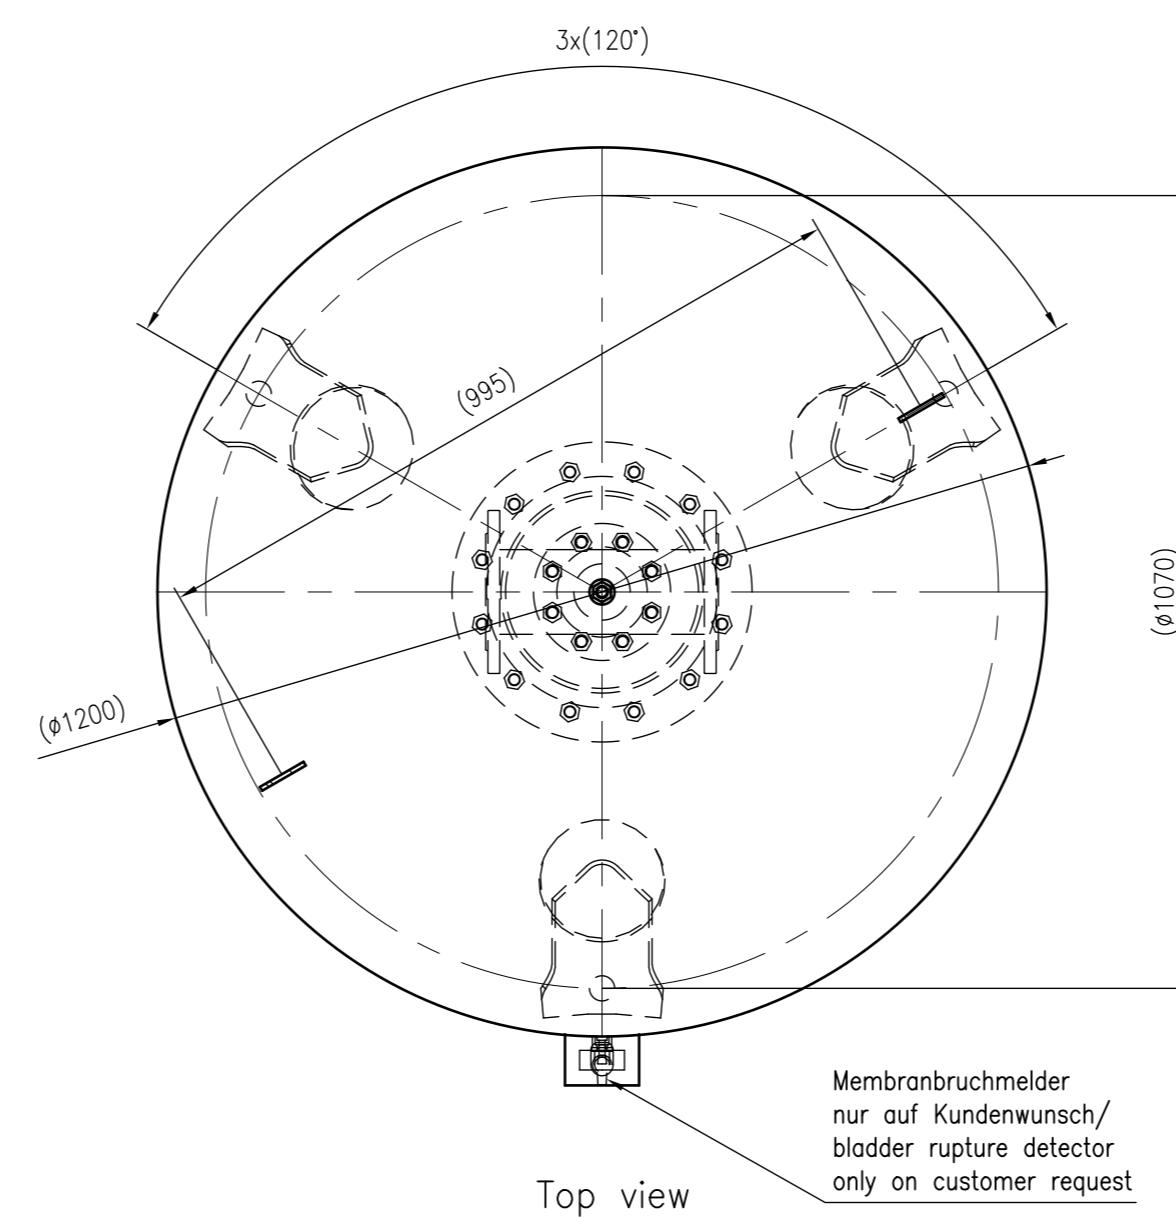

Side view

Front view

Isometric view

Top view

Unterliegt nicht dem Änderungsdienst/ Not subject to change management		Maßstab/ Scale: 1:10	Format/ Size: A1
Revision 17.08.2017	Refix DT 1500 10bar – 7337605		