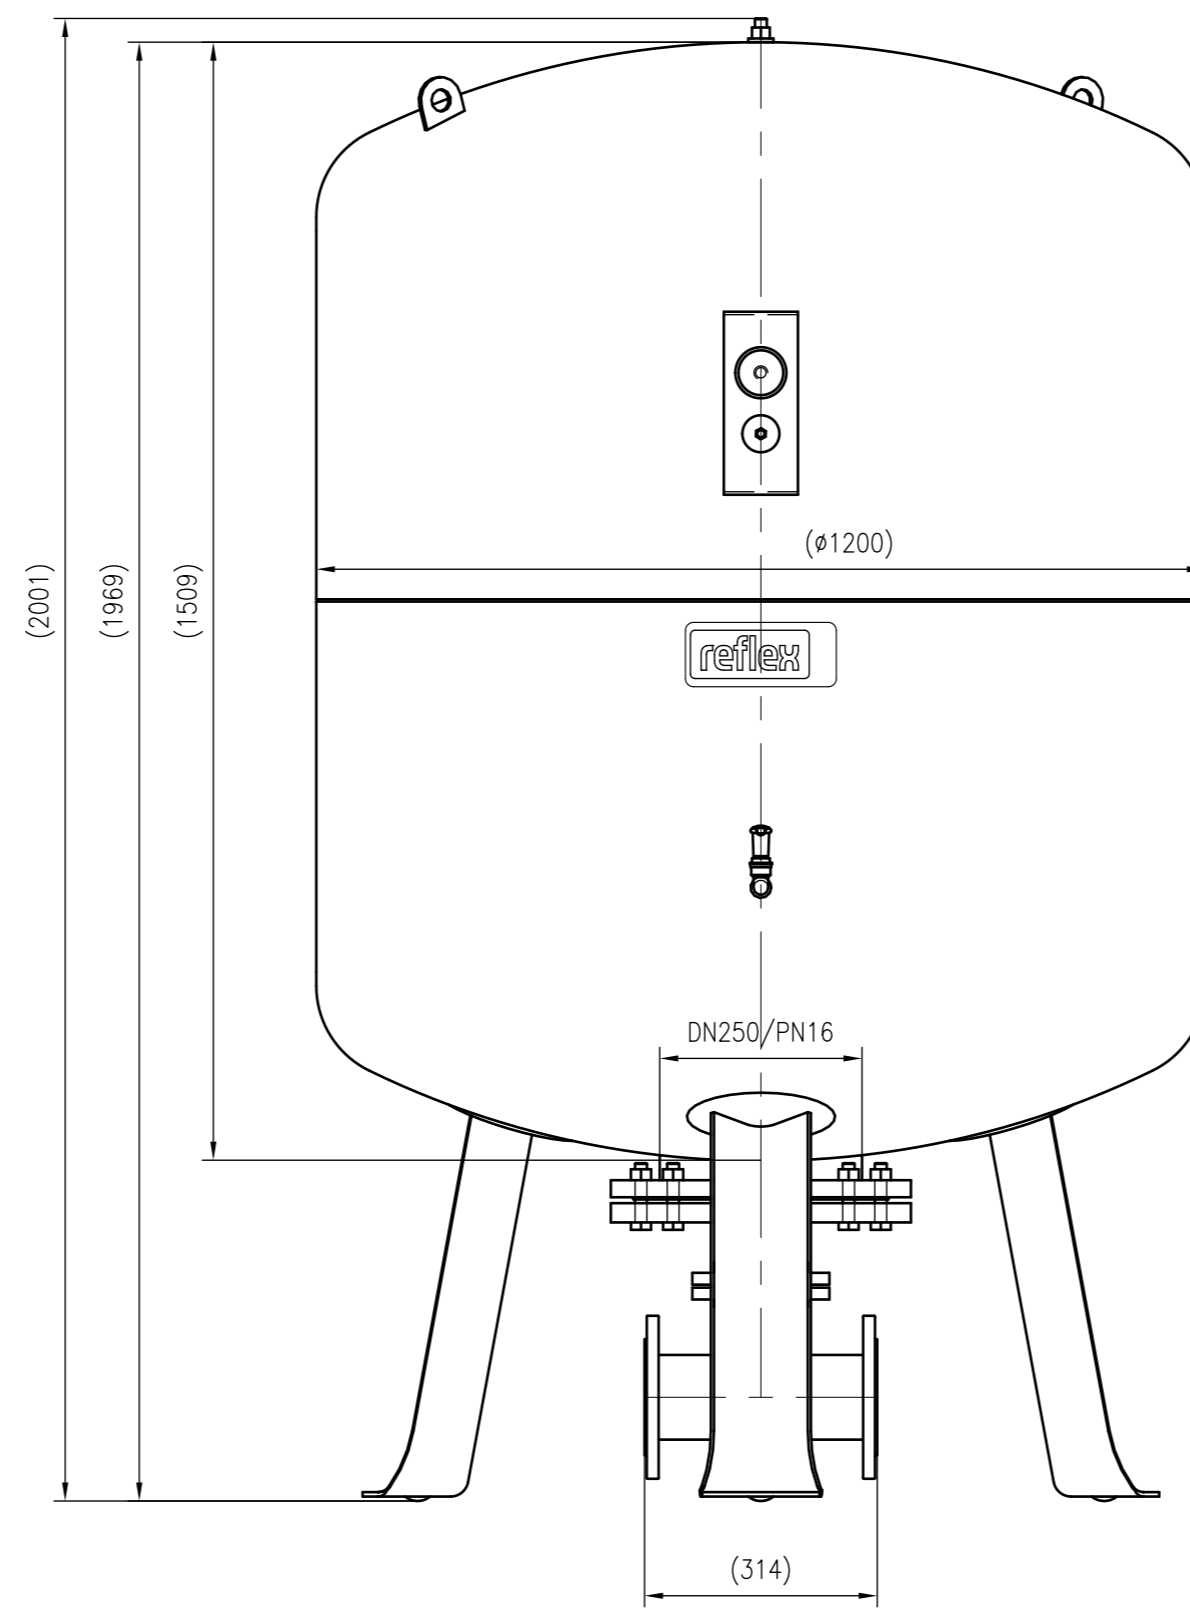

Side view

Front view

Isometric view

Top view

Unterliegt nicht dem Änderungsdienst/ Not subject to change management		Maßstab/ Scale: 1:10	Format/ Size: A1
Revision 17.08.2017	Refix DT 1500 10bar – 7337605		