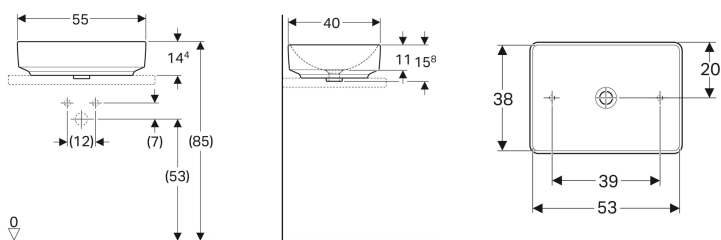

Geberit VariForm Aufsatzwaschtisch rechteckig

Verwendungszwecke

- Zur Montage auf Arbeitsplatten

Eigenschaften

- Passend zu allen VariForm Badezimmermöbeln

- Rechteckig
- Einfache Montage dank mitgelieferter Ausschnittschablone
- Unterbaufähig

Technische Daten

Werkstoff | Sanitärkeramik

Lieferumfang

- Befestigungsmaterial
- Schablone

Art.-Nr.	Farbe / Oberfläche	Hahnloch	Überlauf	B	H	T	VE1
500.779.00.2 *	weiß / KeraTect	ohne	ohne	55 cm	15.8 cm	40 cm	1 St.

* Auftragsbezogene Produktion

Zubehör

- Geberit Ablaufventil mit freiem Auslauf und Ventilabdeckung
- Geberit Ablaufventil mit freiem Auslauf, Sieb