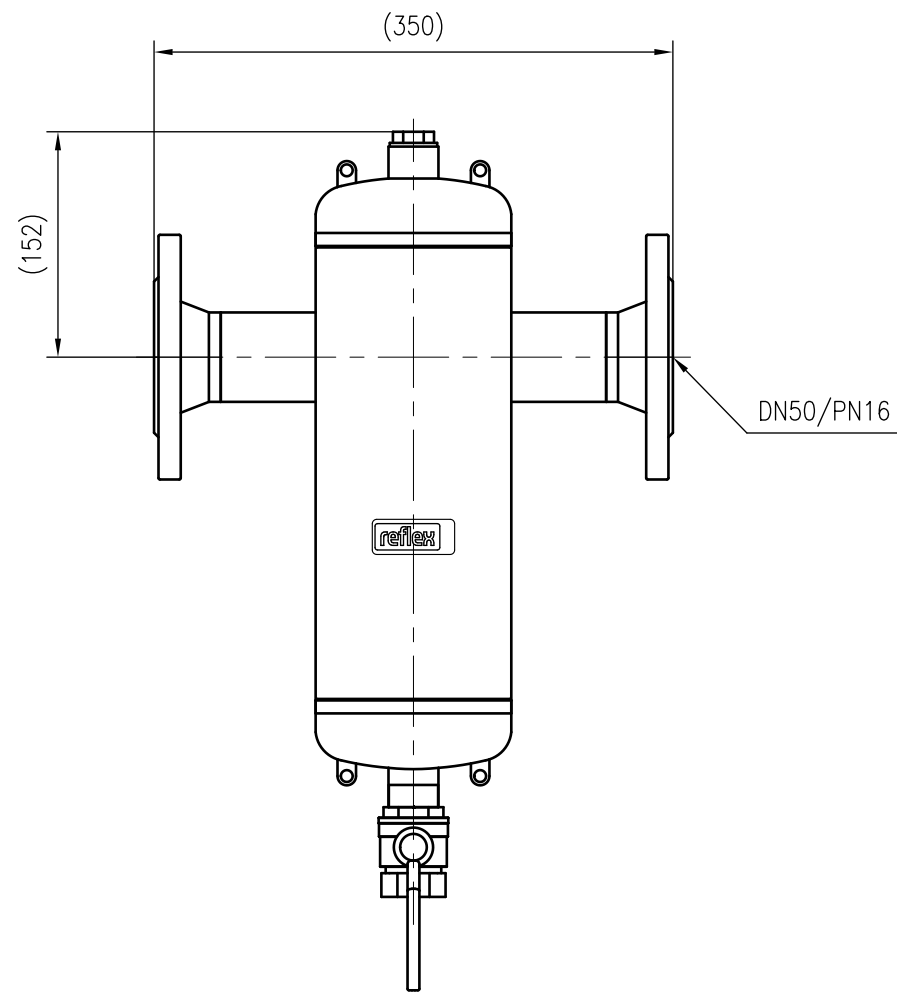

Side view

Front view

Isometric view

Top view

Unterliegt nicht dem Änderungsdienst/
Not subject to change management

Maßstab/
Scale: 1:5

Format/
Size: A3

Revision
23.05.2016

Exdirt D50 – 8252300